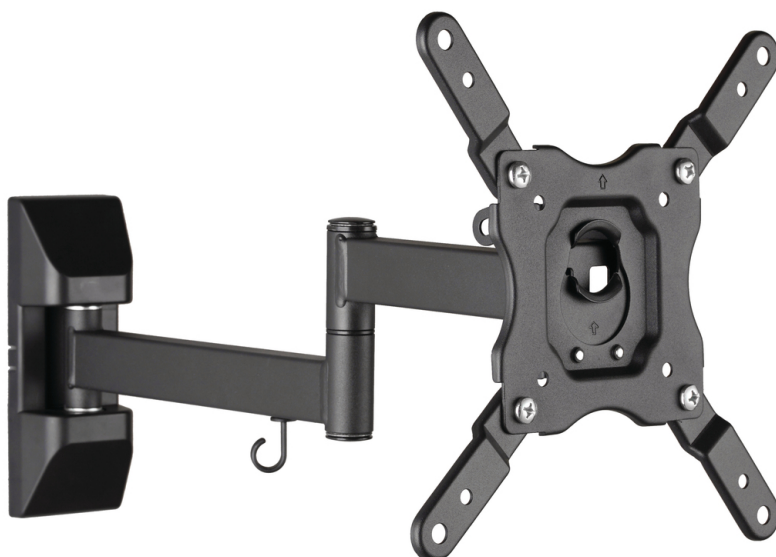

PHILIPS

Fali konzol

Univerzális

Csuklós

LCD/LED/OLED/QLED TV-kkel
kompatibilis

Lapos és ívelt TV-kkel is
kompatibilis

SQM9220

Univerzális, csuklós fali konzol

17–55"-es TV-hez

A fali konzol tervezésekor fő szempont volt az egyszerű és biztonságos használhatóság, és az, hogy a legtöbb TV-hez illeszkedjen. Az egyszerű, 1-2-3 felszerelő készlet minden szükséges alkatrészt tartalmaz, több faltípushoz is. A vékony, mégis erős konzol 18 kg-ig (40 font) terhelhető.

A TV biztonságos felszerelése

- 18 kg-ig (40 font) terhelhető
- Max. 55"-es (140 cm-es) készülékekhez használható

Könnyű beállítás

- Vízszintbeállítás
- A letisztultabb megjelenés érdekében a kábelek elrejtethők a kialakított kábelcsatornában.
- A felszereléshez szükséges anyagok mellékelve
- Szabványos VESA rögzítőfurat-kiosztás
- Max. VESA 200x200-as rögzítési lehetőség

TV-kábel elvezetése

A kábelcsatornát úgy tervezték, hogy a kábeleket egy helyen, a televízió mögött kényelmesen el tudja vezetni.

A felszereléshez szükséges anyagok mellékelve

Tartalmazza a különböző típusú falakhoz szükséges összes csavart, tiplit és egyéb rögzítőelemeket, hogy a kiválasztott faltípushoz a megfelelő alkatrészek a rendelkezésére álljanak.