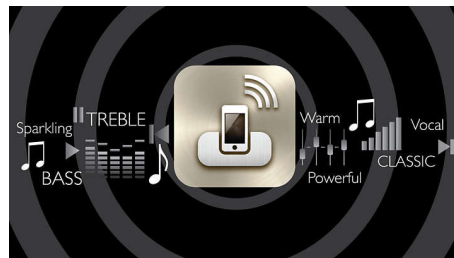

### Technologie sans fil AirPlay

La technologie AirPlay vous permet de diffuser sans fil, sur votre station d'accueil Philips

Fidelio et sur n'importe quel haut-parleur compatible AirPlay de votre domicile, l'intégralité de votre collection musicale iTunes stockée sur votre ordinateur, votre iPhone, votre iPad ou votre iPod touch. Il vous suffit de vous assurer que les haut-parleurs sont bien connectés à votre réseau Wi-Fi. AirPlay vous donne même la possibilité de diffuser la musique simultanément sur l'ensemble des haut-parleurs chez vous pour que les morceaux que vous aimez tant vous accompagnent dans toutes les pièces.

### Configuration d'AirPlay en une étape

Avec la configuration d'AirPlay en une étape incroyablement simple, votre enceinte sans fil se connecte facilement à votre réseau domestique. Connectez simplement l'enceinte à votre iPod touch, iPhone ou iPad au moyen du câble 30 broches ou de la station d'accueil, appuyez sur le bouton de configuration Wi-Fi, puis autorisez d'un clic le partage de la configuration Wi-Fi de votre appareil Apple. C'est tout !

### Application SoundStudio

Écoutez la musique très précisément comme vous en avez envie grâce à l'application SoundStudio qui vous donne les pleins pouvoirs. Elle vous permet en effet de personnaliser toutes les facettes du son grâce