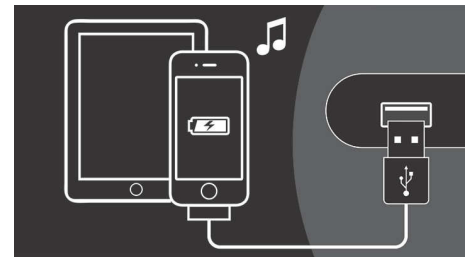

Écoutez et rechargez votre iPod/iPhone/iPad

Ce haut-parleur s'accompagne d'un port USB, qui vous permet de charger votre iPod, iPhone ou iPad. Il vous suffit de connecter votre appareil Apple au moyen de son câble USB au dos du haut-parleur. Vous pouvez lire de musique sur votre appareil Apple pendant qu'il charge.

Entrée auxiliaire

L'entrée AUX-in permet la lecture directe de fichiers MP3 depuis des lecteurs portatifs. En plus de vous permettre d'écouter votre musique préférée en bénéficiant de la qualité offerte par le haut-parleur, l'entrée AUX-in est également très pratique du fait que vous n'avez qu'à brancher votre baladeur MP3 portable sur le haut-parleur.