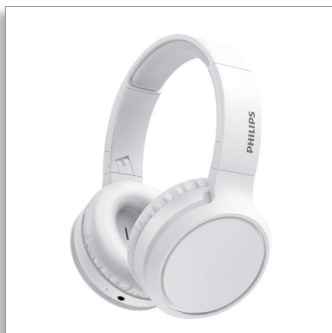

Philips
Bezdrôtové slúchadlá

40 mm budiče/zatvorené vzadu

Malá hmotnosť
Kompaktné skladanie
Až 29 hodín prehrávania

TAH5205WT

Prichádzajú basy

Zakryte si uši a precíťte basy. Tieto bezdrôtové slúchadlá na uši sa môžu pochváliť tlačidlom zvýraznenia basov na zabezpečenie hlbších basov jediným dotykom. Prinesú vám až 29 hodín prehrávania, rýchle nabíjanie a spoľahlivé pripojenie cez Bluetooth rozhranie. Nenechajte si nič ujsť.

Maximálne pohodlie. Maximálny štýl.

- Dizajn s kompaktným skladaním na jednoduché skladovanie.
- Pútavé matné farebné prevedenia
- Ľahký a nastaviteľný čalúnený hlavový oblúk.
- Mäkké náušníky, ktoré je možné nakloniť pre maximálne pohodlie

PHILIPS

Hlavné prvky

Tlačidlo zosilnených BASOV

Tieto slúchadlá na uši sa môžu pochváliť výkonnými 40 mm neodýmiovými akustickými budičmi, ktoré sa postarajú o svieži zvuk a bohaté basy. Keď chcete ešte viac, jednoducho stlačte tlačidlo zosilnených BASOV a okamžite pocítite rozdiel.

Dizajn

- Farba: Biela
- Štýl nosenia: Hlavový oblúk
- Skladacie prevedenie: Ploché / smerom dovnútra
- Materiál prepojenia slúchadiel: Umelá koža
- Prispôsobené tvaru ucha: Na uši
- Typ náušníkov: S uzavretou zadnou časťou