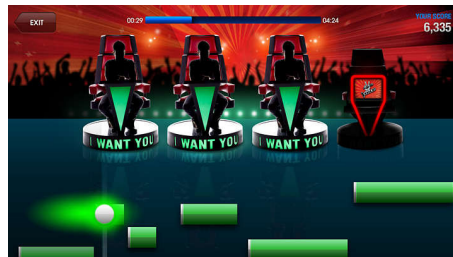

Bluetooth®-fähiger Lautsprecher

Ein gutes Mikrofon fängt jedes Detail Ihrer Stimme ein. Jetzt brauchen Sie einen guten Lautsprecher, um das zu reproduzieren, was das Mikrofon einfängt. Mit einer Ausgangsleistung von 2 x 5 W gibt der Lautsprecher Stimmen mit sattem Klang und hervorragenden Details wieder. Schließen Sie Ihr iPad an, fangen Sie mit dem Singen an und lassen Sie sich von Ihrer eigenen Stimme überraschen, die so gut klingt wie noch nie. Mit

diesem Lautsprecher können Sie außerdem per Bluetooth®-Technologie Musik von Ihrem Smartphone oder Tablet wiedergeben.

Kostenlose Hits

The Voice: On Stage-App bietet zum Einsingen kostenlose Hits. Sie können aktuelle Hits aus der Musikbibliothek herunterladen und somit Ihre eigene Sammlung erweitern.

Blind Audition

Es ist der wahrgewordene Traum eines jeden The Voice-Fans: Jetzt können Sie an einer Blind Audition teilnehmen und von einem der Coaches ausgewählt werden. Mit der The Voice: On Stage-App können Sie mit Ihrer Stimme Punkte und kostenlose Songs erspielen. Jetzt stehen Sie im Rampenlicht!