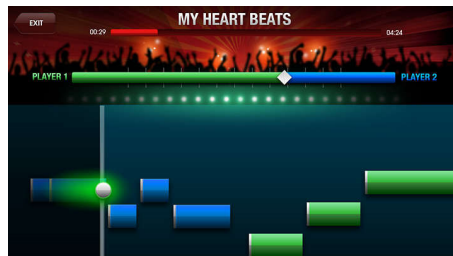

diesem Lautsprecher können Sie außerdem per Bluetooth®-Technologie Musik von Ihrem Smartphone oder Tablet wiedergeben.

Kostenlose Hits

The Voice: On Stage-App bietet zum Einsingen kostenlose Hits. Sie können aktuelle Hits aus der Musikbibliothek herunterladen und somit Ihre eigene Sammlung erweitern.

Blind Audition

Es ist der wahrgewordene Traum eines jeden The Voice-Fans: Jetzt können Sie an einer Blind Audition teilnehmen und von einem der Coaches ausgewählt werden. Mit der The Voice: On Stage-App können Sie mit Ihrer Stimme Punkte und kostenlose Songs erspielen. Jetzt stehen Sie im Rampenlicht!

Wettbewerbsmodus

Genießen Sie Singspaß pur mit Ihrer Familie und Freunden! Wechseln Sie zum Wettbewerbsmodus, und fordern Sie sie zum Gesangswettbewerb heraus. Die The Voice: On Stage-App bewertet Sie dann nach Kriterien wie Tonlage, Rhythmus, Tonumfang und Stimmqualität.