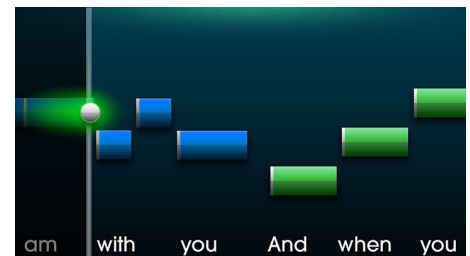

Wettbewerbsmodus

Genießen Sie Singspaß pur mit Ihrer Familie und Freunden! Wechseln Sie zum Wettbewerbsmodus, und fordern Sie sie zum Gesangswettbewerb heraus. Die The Voice: On Stage-App bewertet Sie dann nach Kriterien wie Tonlage, Rhythmus, Tonumfang und Stimmqualität.

Online mit anderen teilen

Musiker lassen ihre Demos in professionellen Studios aufzeichnen. Jetzt können Sie dies auch zu Hause tun. Dank The Voice: On Stage wird Ihr iPad zum Mischpult! Zeichnen Sie Ihren Titel auf, und teilen Sie Ihre Tonaufzeichnungen online, damit auch andere an Ihrer musikalischen Leistung teilhaben können. Jeder Song erhält eine Bewertung. Sie können diese Bewertungen auch auf Facebook, Twitter und per E-Mail veröffentlichen.

Große Song-Bibliothek

Die The Voice: On Stage-App bietet viele kostenlose Hit-Songs. Natürlich können Sie Ihre Bibliothek auch durch app-interne Käufe erweitern. Ob neuester Nummer-Eins-Hit, Oldies oder Klassiker – für jeden ist etwas dabei.

Angezeigter Text

Sie wollen in perfekter Harmonie mit der Band singen, ohne dabei Probleme mit dem Text zu bekommen. Dies wird nicht passieren, denn dank der The Voice: On Stage-App wird der Text der Songs mit einem wechselnden Farbschema angezeigt. Warten Sie auf Ihren Einsatz, und schon bleiben Sie im Takt. Es ist so einfach!