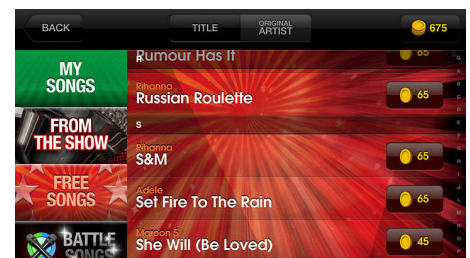

Wettbewerbsmodus

Genießen Sie Singspaß pur mit Ihrer Familie und Freunden! Wechseln Sie zum Wettbewerbsmodus, und fordern Sie sie zum Gesangswettbewerb heraus. Die The Voice: On Stage-App bewertet Sie dann nach Kriterien wie Tonlage, Rhythmus, Tonumfang und Stimmqualität.

Online mit anderen teilen

Musiker lassen ihre Demos in professionellen Studios aufzeichnen. Jetzt können Sie dies auch zu Hause tun. Dank The Voice: On Stage wird Ihr iPad zum Mischpult! Zeichnen Sie Ihren Titel auf, und teilen Sie Ihre Tonaufzeichnungen online, damit auch andere an Ihrer musikalischen Leistung teilhaben können. Jeder Song erhält eine Bewertung. Sie können diese Bewertungen auch auf Facebook, Twitter und per E-Mail veröffentlichen.

Große Song-Bibliothek

Die The Voice: On Stage-App bietet viele kostenlose Hit-Songs. Natürlich können Sie Ihre Bibliothek auch durch app-interne Käufe erweitern. Ob neuester Nummer-Eins-Hit, Oldies oder Klassiker – für jeden ist etwas dabei.

Angezeigter Text

Sie wollen in perfekter Harmonie mit der Band singen, ohne dabei Probleme mit dem Text zu bekommen. Dies wird nicht passieren, denn dank der The Voice: On Stage-App wird der Text der Songs mit einem wechselnden Farbschema angezeigt. Warten Sie auf Ihren Einsatz, und schon bleiben Sie im Takt. Es ist so einfach!