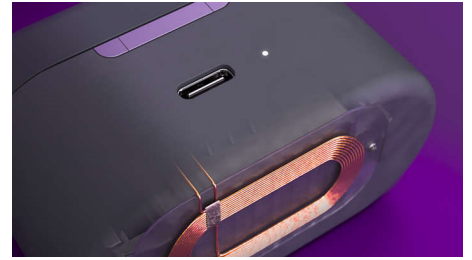

35 horas de reprodução com o estojo

Com estes auriculares totalmente carregados, e com um estojo totalmente carregado, pode viajar com mais de um dia de tempo de reprodução no seu bolso. Além disso, a música é colocada em pausa se retirar um auricular, para que nunca perca uma batida. O estojo compatível com Qi pode ser carregado sem fios ou através de USB-C.

Aplicação Philips Headphones

A aplicação Philips Headphones permite-lhe ajustar o nível de cancelamento de ruído ao alternar entre modos predefinidos e pode utilizar a aplicação para ativar o cancelamento do ruído do vento. O equalizador permite-lhe efetuar a sintonia fina dos seus sons de acordo com o seu estado de espírito.

Emparelhamento rápido. Controlos táteis

Os controlos táteis mantêm a simplicidade e o emparelhamento rápido Google permite-lhe emparelhar os seus auscultadores com um dispositivo Android compatível com um único toque. Quando os auscultadores estiverem perto do seu dispositivo Android, é-lhe perguntado automaticamente se pretende ligar.

Sensor de IV

Sensor de IV. A música é colocada em pausa quando retira um auricular

Almofada em silicone

Sete tamanhos de almofadas em silicone

Resistência a salpicos/transpiração IPX4

Resistência a salpicos e transpiração IPX4, independentemente das condições climatéricas