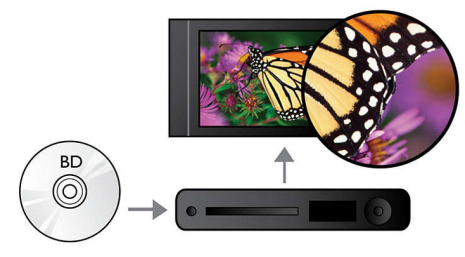

Lecture de disques Blu-ray

Les disques Blu-ray peuvent prendre en charge des données ainsi que des images haute définition de 1920 x 1080p. Les scènes sont plus réalistes, les mouvements plus fluides et les images extrêmement nettes. Le format Blu-ray permet également de restituer un son Surround non compressé pour que votre expérience sonore soit incroyablement réaliste. La capacité de stockage des disques Blu-ray permet l'intégration de nombreuses fonctions interactives. La navigation simplifiée lors de la lecture et d'autres fonctionnalités telles que des menus pop-up apportent une nouvelle dimension au Home Cinéma.