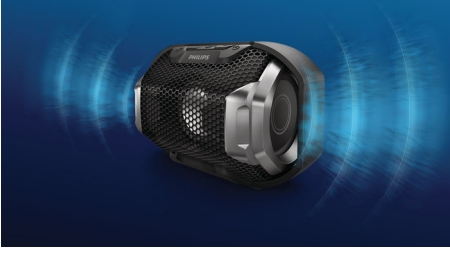

Philips ShoqBox
Taşınabilir kablosuz
hoparlör

Bluetooth®

Su geçirmez, darbelere dayanıklı
Renk değiştiren ışıklar

SB300B

Şaşırtıcı ritimler, çarpıcı ışıklar

Ritimleri serbest bırakmaya hazırlanın! Philips ShoqBox SB300 çift bas radyatörü sayesinde nefes kesici bas deneyimini yaşayın. Ritme ayak uyduran ışıklarla enerjiyi yükseltin. Sağlamlığı, darbelere dayanıklılığı ve su geçirmezliğiyle partiyi gittiğiniz her yere taşıyın.

Şaşırtıcı derece güçlü ritimler

- Ön çıkışlı hoparlörden güçlü ses
- Çift bas radyatörüyle nefes kesici ritimler

Partiyi gittiğiniz her yere taşıyın

- Ortamı ışıklandırın! Ritme ayak uyduran çok renkli ışıklar
- Zorlu dış mekan koşullarına göre tasarlanan kulaklık sağlam, darbelere dayanıklı ve su geçirmezdir
- Dahili şarj edilebilir pille parti hiç durmaz

Kullanımı kolay

- Bluetooth aracılığıyla kablosuz müzik akışı
- Eller serbest arama için dahili mikrofon
- Neredeyse tüm cihazlarla kolay bağlantı için ses girişi

PHILIPS

Taşınabilir kablosuz hoparlör
Bluetooth® Su geçirmez, darbelerle dayanıklı, Renk değiştiren ışıklar

Özellikler

Nefes kesici ritimler

1,5 inç tam aralıklı, ön çıkışlı hoparlör sürücüsü ve ekstra bas etkisi ve kuvvetlendirme için hoparlörün her iki yanında bulunan, geniş çift bas radyatörüyle ShoqBox SB300, güçle etkileyici hassasiyeti bir araya getirir.