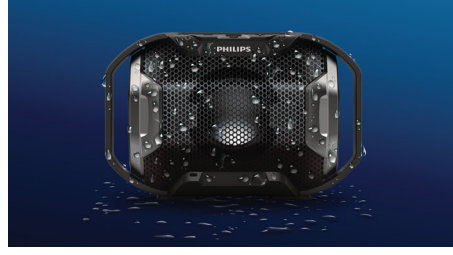

Philips ShoqBox
Taşınabilir kablosuz
hoparlör

Bluetooth®

Su geçirmez, darbelere dayanıklı
Renk değiştiren ışıklar

SB300B

Şaşırtıcı ritimler, çarpıcı ışıklar

Ritimleri serbest bırakmaya hazırlanın! Philips ShoqBox SB300 çift bas radyatörü sayesinde nefes kesici bas deneyimini yaşayın. Ritme ayak uyduran ışıklarla enerjiyi yükseltin. Sağlamlığı, darbelere dayanıklılığı ve su geçirmezliğiyle partiyi gittiğiniz her yere taşıyın.

Şaşırtıcı derece güçlü ritimler

- Ön çıkışlı hoparlörden güçlü ses
- Çift bas radyatörüyle nefes kesici ritimler

Partiyi gittiğiniz her yere taşıyın

- Ortamı ışıklandırın! Ritme ayak uyduran çok renkli ışıklar
- Zorlu dış mekan koşullarına göre tasarlanan kulaklık sağlam, darbelere dayanıklı ve su geçirmezdir
- Dahili şarj edilebilir pille parti hiç durmaz

Özellikler

Nefes kesici ritimler

1,5 inç tam aralıklı, ön çıkışlı hoparlör sürücüsü ve ekstra bas etkisi ve kuvvetlendirme için hoparlörün her iki yanında bulunan, geniş çift bas radyatörüyle ShoqBox SB300, güçle etkileyici hassasiyeti bir araya getirir.

Dış mekan dayanıklılığı

Tüm maceralar için yeterince dayanıklı ve çetin. Kulaklığınızla kendinizi sokağa veya doğaya bırakın. Bu hoparlör gerekli özelliklere sahip. Katı IPX7 su geçirmezlik standartlarını karşılayan bu hoparlörle 30 dakika boyunca 1 metre derinliğinde suya bile girebilirsiniz. Müzik dinlerken hoparlörü yere düşürecek olursanız endişelenmeyin; darbelerle dayanıklıdır.