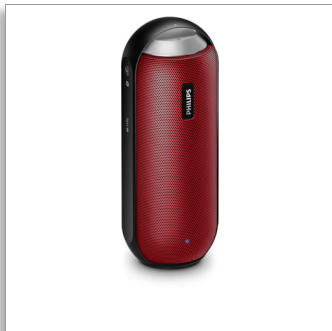

Philips
juhtmeta kaasaskantav
kõlar

Bluetooth® ja NFC-tehnoloogia

Pritsmekindel
Sisseehitatud mikrofoni
telefonikõnede jaoks
12 W, laetav aku

BT6000R

Väike on suurepärane

Suur 360° helipilt

Paigutage kõlar, kuidas soovite: vertikaalselt või horisontaalselt. Võimas 360° heli levib ühtlaselt igale poole. Pritsmekindel, tugev ja juhtmevaba muusika voogedastusega kõlar tagab sooja loomuliku heli igal pool, kuhu lähete.

Kaasavõtmiseks loodud

- Sisseehitatud laetav Li-ioonaku, et saaksite seadet kõikjal kasutada
- Pritsmekindel disain (IPX4) sobib ideaalselt väljas kasutamiseks

Kõrgtehnoloogiliselt mitmekülgne

- Helisisend kaasaskantavates seadmetes oleva muusika hõlpsaks esitamiseks
- Sisseehitatud mikrofoni käed-vabad kõnede jaoks.
- One-Touch Bluetoothiga sidumiseks NFC-toega nutitelefonidel
- Juhtmevaba voogedastus Bluetoothi kaudu

Jalustrabav heli

- 2 x 6 W RMS koguväljundvõimsus
- Kaks kõlari elementi ja passiivjahutus tagavad kaasahaarava heli
- Digitaalne helitöötlus elutruu ja moonutusteta muusika esitamiseks

PHILIPS

juhtmeta kaasaskantav kõlar