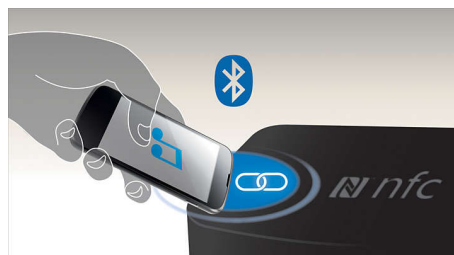

Digitaalne helitöötlus

Täiustatud helitöötlustehnoloogia täiustab muusikaesitust, et iga noot kõlaks kristallselge täpsusega ja iga paus oleks täielikus vaikus.

Philipsi digitaalne helitöötlustehnoloogia optimeerib kompaktsete kõlarite heli ja võimaldab esitada selget, detailset ja võimsat heli ilma moonutusteta.

NFC-tehnoloogia

Ühe puudutusega NFC (Near Field Communications) tehnoloogia võimaldab Bluetooth-seadmeid lihtsalt siduda. Lihtsalt koputage sisselülitatud NFC-ga nutitelefoni või tahvelarvutiga kõlari NFC-alale, et kõlar sisse lülitada, alustada Bluetoothi sidumist ja muusika voogedastust.