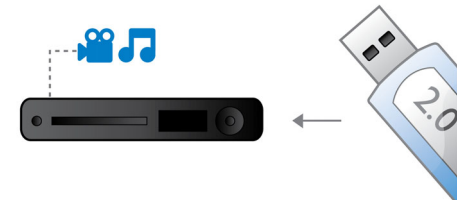

High-speed USB 2.0-koppeling

De Universal Serial Bus of USB is een protocolstandaard om PC's, randapparaten en consumentenelektronica-apparaten gemakkelijk te koppelen. Snelle USB-apparaten hebben een gegevensoverdrachtsnelheid tot 480 Mbps - veel hoger dan de 12 Mbps van oorspronkelijke USB-apparaten. Met Hi-Speed USB 2.0-koppeling hoeft u alleen uw USB-apparaat aan te sluiten en u bent klaar om de gewenste film, muziek of foto's weer te geven.