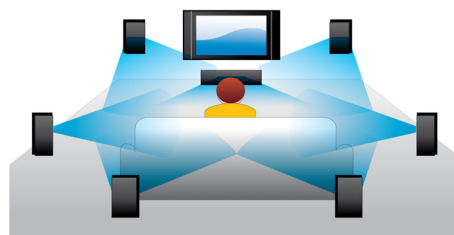

Dolby TrueHD en DTS-HD MA

DTS-HD Master Audio en Dolby TrueHD spelen uw Blu-ray Discs af met 7.1-kanaals geluid van zeer hoog niveau. Het geluid is bijna niet te onderscheiden van het origineel; u hoort dus wat de makers willen dat u hoort. De DTS-HD Master Audio en Dolby TrueHD maken uw HD-entertainmentervaring compleet.