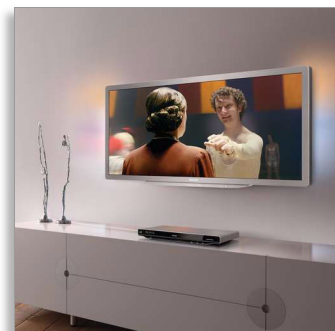

Philips 7000 series
Predvajalnik Blu-ray Disc/
DVD

CinemaPerfect HD

Predvajanje 3D-vsebin
Net TV

BDP7600

Učinkovitost in eleganca, popolnoma izjemno

Predvajalnik Blu-ray/DVD Philips BDP7600 zagotavlja kristalno čisto sliko HD in predvajanje 3D-vsebin za izjemne filmske užitke. Odlikuje ga vrhunska zmogljivost in vam omogoča spremljanje najljubših spletnih strani na zaslonu televizorja s storitvijo Net TV.

Oglejte si več

- Tehnologija CinemaPerfect HD za jasnejše in ostrejše predvajanje videa
- Predvajanje vsebin Blu-ray 3D za polno visoko ločljivost v treh dimenzijah
- Storitve Net TV vam omogoča dostop do priljubljenih spletnih storitev prek vašega televizorja
- Omrežna povezava DLNA za gledanje fotografij in videoposnetkov iz računalnika
- Certifikat DivX Plus HD za predvajanje formata DivX v visoki ločljivosti

Slišite več

- Dolby TrueHD in DTS-HD MA za prostorski zvok HD 7.1
- 7.1-kanalni prostorski zvok za najboljšo kinematografsko doživetje

Doživite več

- Vgrajen WiFi-n za hitrejšo in zmogljivejšo brezžično delovanje
- Prek povezave USB 2.0 lahko predvajate videoposnetke in glasbo iz pomnilnika USB ali trdega diska
- Pametni telefon uporabljajte kot daljinski upravljalnik za Philipsove izdelke AV
- Povezava tipkovnice USB za enostavno uporabo storitve Net TV in brskanje po spletu

Predvajanje vsebin Blu-ray 3D

Tehnologija 3D Full HD ustvarja občutek globine in prinaša na vaš domači zaslon izboljšano ter neverjetno realistično kinematografsko sliko. Za levo in desno oko so v kakovosti 1920x1080 Full HD posnete ločene slike, ki se z visoko hitrostjo izmenično predvajajo na zaslonu. Če gledate te slike skozi posebna očala, ki so časovno usklajena z izmenično prikazanimi slikami tako, da se odpirata in zapirata leva in desna leča, vidite sliko 3D Full HD.