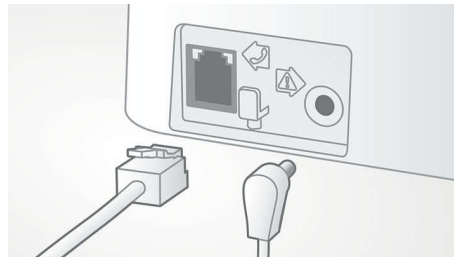

Automatikus hangerő-szabályozás

Az automatikus hangerő-szabályozás kiegyenlíti a hangjel ingadozásait – amelyeket okozhat a távolság, a jelerősség vagy a hívó fél telefonkészüléke –, így amit Ön hall, mindig kiegyensúlyozott marad. Erős jelek esetén a hangerősítés csökkentésével, gyenge jelek esetén pedig annak növelésével a készülék kiegyenlített hangosságú beszélgetést tesz lehetővé, nem kívánt hangerő-ingadozás nélkül.

Hívóazonosító*

Néha jó tudni még a hívás fogadása előtt, hogy ki a hívó fél. A Hívóazonosító funkció segítségével megtekintheti, hogy ki van a vonal másik végén.

Könnyen üzembe helyezhető

Tökéletes kényelmet nyújtó könnyű üzembehelyezés. Egyszerűsített telepítés - „Plug & Play” termék