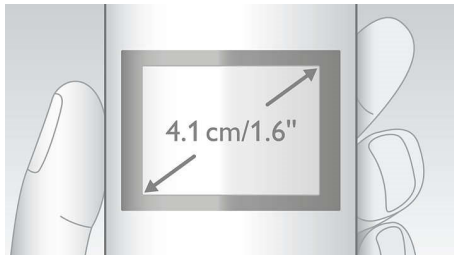

Fénypontok

4,1 cm-es (1,6"-es) kijelző

Könnyen olvasható, 4,1 cm-es (1,6"-es) kijelző háttérvilágítással

Fejlett hangtesztelés

A DECT telefonjaink hangminőségét ugyanúgy teszteljük, ahogy a csúcskategóriás fejhallgatók gyártói. Fejlett fülstimulátor használatával pontosan rekonstruálhatjuk, hogyan az emberek ténylegesen hallanak. Ez segíti az akusztikai mérnökeinket az olyan tényezők mérésében és finomhangolásában, mint például a frekvenciamenet, a torzítás és az általános hallásérzékelés. Mindez tökéletes hangvisszaadást eredményez.