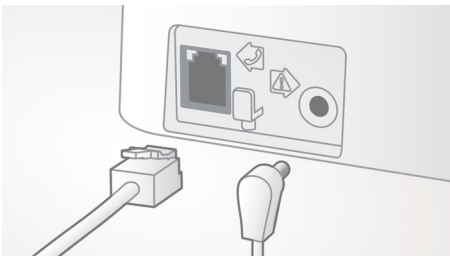

Helppo ottaa käyttöön

Helppo asennus ja vaivaton käyttö.
Yksinkertainen asennus - Plug & Play -tuote