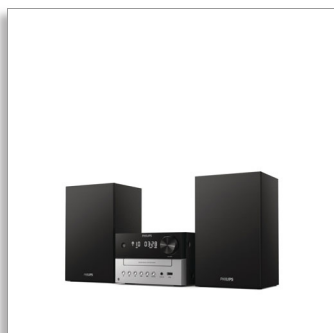

Philips  
Sistema musicale micro

**Bluetooth®**

CD, CD-MP3, USB, FM  
Porta USB per la ricarica  
18 W

**TAM3205**

### Audio eccellente per la tua musica

- Design classico
- Altoparlanti bass reflex. Toni bassi più intensi
- Woofer da 3". Potenza massima in uscita di 18 W
- Controllo audio digitale. Scegli uno stile audio predefinito

### Riempi la stanza con la tua musica

- Sentiti davvero a casa
- Alimentazione CA. Telecomando
- Dimensioni dell'unità principale: 180 x 121 x 247 mm
- Dimensioni altoparlante: 150 x 238 x 125 mm

## Funzioni utili

- Orologio: Su display principale, Display orario 24/12 ore
- Tipo display: Display LED
- Tipo di caricatore: vassoio
- Sveglia: Sì, cicalino, FM, CD
- N. di sveglie: 1
- Spegnimento automatico
- Telecomando