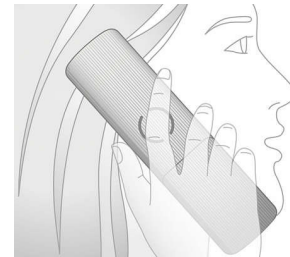

Ekologiškas gaminy

„Philips“ telefonai efektyviai naudoja energiją ir yra sukonstruoti taip, kad nekenktų aplinkai.

Ragelio garsiakalbis

Nustačius laisvų rankų įrangos režimą, naudojamas integruotas garsiakalbis, sustiprinantis skambinančiojo balso garsumą ir skambučio metu leidžiantis kalbėti ir klausyti nelaikant telefono šalia ausies. Tai ypač naudinga, jei norite pasidalinti skambučiu su kitais ar daryti keletą darbų vienu metu.

Neslystanti rankenėlė

Ragelio nugarėlė yra specialios tekstūros, todėl laikyti jums bus patogiau.

Optimalus antenos įrenginys

Mūsų optimalus antenos įrenginys užtikrina stiprų ir pastovų signalo priėmimą, net jei esate kambaryje, kuriame belaidis perdavimas yra su trukdžiais. Dabar telefonu atsiliepti galite bet kurioje namo vietoje ir mėgautis ilgu, nepertraukiamu pokalbiu net jei vaikščiojate po namus.

Specifikacijos

Garsas

- Garso reguliatorius ragelyje
- Melodijos ragelyje: 10 polifoninių
- Aukštos kokybės garsas

Patogumas

- Ragelio meniu struktūra: Sąrašo meniu
- Aparato mygtukai: Puslapių kaitos mygtukas
- Klavišų skaičius: 20
- Ragelio garsiakalbis – kalbėkite laisvomis rankomis
- Skambučių valdymas: Skambučių laukimas*, Skambintojo ID*, Mikrofono nutildymas, Praleisti skambučiai, Priimti skambučiai, Rinkti skambučiai
- Signalo stiprumo indikatorius: 3-jų brūkšnelių indikatorius
- Maitinimo elemento įkrovos indikatorius: 3-jų brūkšnelių baterijos piktograma
- Vidaus telefonų ryšys - keletas ragelių
- Dienos / laiko rodymo ekranas
- Užprogramuojami spartieji mygtukai: 1 mygtukas
- Klaviatūros užraktas
- Mygtukų tono įjungimas / išjungimas
- Automatinis pokalbio išjungimas
- Iki 10 valandų pokalbių laiko
- Įkrovimo laikas: 8 val.
- Linijos laido ilgis: 1,5 m
- Maitinimo laido ilgis: 1,5 m
- Nuotolis: Atvirame lauke $\leq 300\text{ m}$; viduje $\leq 50\text{ m}$
- Neslystanti rankenėlė: Trikampis raštas
- Iki 200 valandų budėjimo laiko