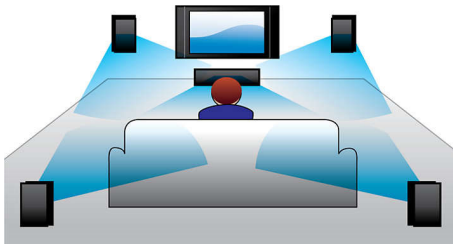

PHILIPS

Points forts

Double Bass

Enceintes puissantes avec système Bass Reflex et double caisson de basses pour optimiser les basses fréquences et restituer des basses profondes. Vous serez en mesure d'entendre les moindres murmures et les rugissements les plus rauques.

Dolby Digital

Dolby Digital, la principale norme audio numérique multicanal, exploite la façon dont l'oreille humaine traite les sons et offre ainsi un son Surround d'une qualité exceptionnelle, enrichi de repères spatiaux d'un grand réalisme.

HDMI pour des films HD

HDMI est un type de connexion numérique directe prenant en charge des vidéos numériques haute définition ainsi que l'audio numérique multicanal. La conversion en signaux analogiques étant éliminée, HDMI offre une qualité de son et d'image parfaite, sans irrégularité. Les films en définition standard peuvent désormais bénéficier d'une résolution vraiment haute définition pour des images détaillées, plus nettes et plus réalistes.