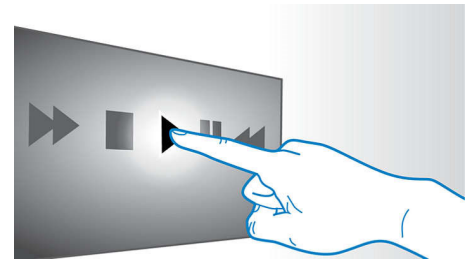

Contrôle tactile pour la lecture

Les commandes intuitives du panneau tactile vous permettent de contrôler le volume ainsi que d'autres options de lecture en appuyant simplement sur les touches tactiles de la façade.