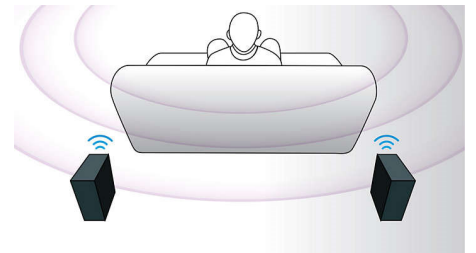

Enceintes arrière sans fil en option

Les enceintes arrière sans fil vous assurent une parfaite mobilité. Ne générant pas d'interférences, elles offrent la pureté du son Surround et vous libèrent des connexions câblées.