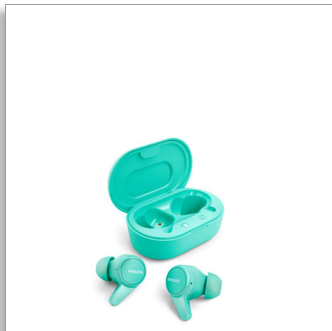

Philips
Casque True Wireless

Écouteurs confortables

Boîtier de charge ultra-compact
Résistance transpi./éclaboussures
IPX4
Jusqu'à 18 h d'autonomie

TAT1207BL

Toujours prêt

Une simplicité totale ! Ce fantastique casque True Wireless est fourni avec un boîtier de charge ultra-compact que vous pouvez glisser dans votre poche, pour une solution son fiable et pratique partout où vous allez. Résistance à la transpiration et aux éclaboussures IPX4, et jusqu'à 18 heures d'autonomie !

Boîtier de charge compact pour 18 heures d'autonomie

- Boîtier de charge ultra-compact USB-C
- 6 h d'autonomie. Charge rapide de 15 min pour une heure supplémentaire.
- Le boîtier procure 12 heures d'autonomie supplémentaires
- Résistant à la transpiration et aux éclaboussures IPX4

Ergonomique. Confortable. Son limpide.

- 3 paires d'embouts supplémentaires en silicone (L, M, S)
- Port intra-auriculaire sûr, confortable
- Haut-parleurs de 6 mm en néodyme pour un son limpide et équilibré
- Design ergonomique

PHILIPS

Casque True Wireless

Écouteurs confortables Boîtier de charge ultra-compact, Résistance transpi./éclaboussures IPX4, Jusqu'à 18 h d'autonomie

Caractéristiques

Niveau sonore

- Réponse en fréquences: 20 - 20 000 Hz
- Diamètre du haut-parleur: 6 mm
- Impédance: 16 ohms
- Puissance d'entrée maximale: 3 mW
- Sensibilité: 97 dB (1 kHz)
- Type de haut-parleur: Dynamique