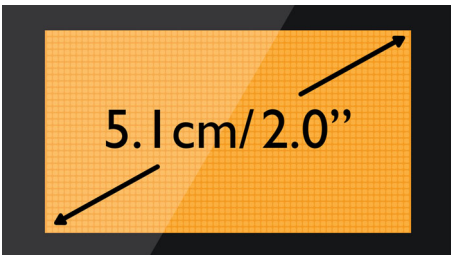

Miljøvenligt produkt

- 60 % reduktion af stråling, når ECO-tilstand er aktiveret
- Lavt strømforbrug: < 0,6 W i standby-tilstand

PHILIPS

Vigtigste nyheder

Telefonbog til 100 navne

Hav altid dine kære telefonnumre ved hånden: Gem op til 100 navne i din telefonbog.

5,1 cm (2,0") dot-matrix display

Stort 5,1 cm (2,0") dot-matrix display

Akustisk ekkofjernelse

Nu kan du blive fri for irriterende ekko, når du taler i telefon. Med vores akustiske ekkofjernelse får du altid en klar, uforstyrret forbindelse.