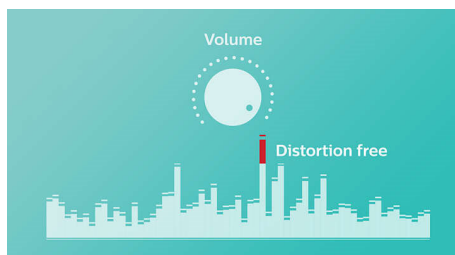

PHILIPS

Přednosti

Funkce Anti-clipping BT55

Funkce anti-clipping umožňuje přehrávat hudbu hlasitě a přitom zachovává vysokou kvalitu, i když dochází baterie. Přijímá široký rozsah vstupních signálů od 300 mV do 1 000 mV a chrání reproduktory před poškozením způsobeným zkreslením. Tato vestavěná funkce sleduje hudební signál procházející zesilovačem a udržuje vrcholy v rámci rozsahu zesilovače. Brání tak zkreslení zvuku způsobenému osekáním, aniž by ovlivňovala hlasitost. Schopnost přenosného reproduktoru reprodukovat vrcholy klesá