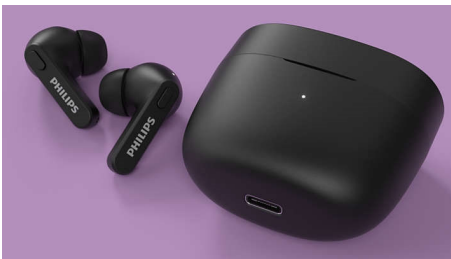

Philips
Casque True Wireless

Écouteurs intra-auriculaires
Boîtier de charge ultra-compact
Protection contre l'eau IPX4
Jusqu'à 18 h d'autonomie

TAT2206GR

Toujours prêt à l'emploi

Quoi de plus pratique que des écouteurs True Wireless avec un boîtier de charge qui tient dans la poche de votre slim ? Ces écouteurs intra-auriculaires sûrs résistent à la transpiration et aux éclaboussures, tout en vous offrant un son d'excellente qualité et jusqu'à 18 heures d'autonomie.

Extrêmement pratique. Super confortable.

- Passez des appels avec un seul écouteur. Mode mono.
- 4 couleurs. En forme de crosse de hockey.
- Port intra-auriculaire sûr, confortable
- Petits, moyens et grands embouts souples en silicone

PHILIPS

Casque True Wireless

Écouteurs intra-auriculaires Boîtier de charge ultra-compact, Protection contre l'eau IPX4, Jusqu'à 18 h d'autonomie

Caractéristiques

Résistance transpi./éclaboussures IPX4

Avec son indice de protection IPX4 et ses puissants haut-parleurs de 6 mm, ce casque vous offre un son exceptionnel par tous les temps. Entièrement résistant aux éclaboussures, il ne craint pas la transpiration, et vous n'aurez pas à vous inquiéter si vous êtes surpris par une averse.

Boîtier de charge ultra-compact

Prenez la route avec de quoi réaliser plusieurs charges dans votre poche. Une charge offre jusqu'à 6 heures d'autonomie, plus 12 heures supplémentaires avec un boîtier entièrement