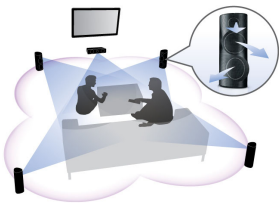

### เชื่อมต่อและสนุกกับความบันเทิงทุกรูปแบบ

- Full HD 3D Blu-ray เพื่อดื่มด่ำไปกับประสบการณ์การรับชมภาพยนตร์ 3D
- เล่นแผ่นดิสก์ 3D Blu-ray, DVD, VCD, CD และอุปกรณ์ USB
- ระบบเสียงด้านหลังแบบไร้สายเพื่อลดการไขว่สายไฟในห้องคุณ

### Full HD 3D Blu-ray

จมดิ่งในห้วงอารมณ์ของภาพยนตร์ 3D ในห้องนั่งเล่นของคุณด้วยทีวี Full HD 3D ระบบ Active 3D นำนวัตกรรมการสลับที่รวดเร็วของจอแสดงผลผลมาใหม่เพื่อให้เกิดความลึกที่มีชีวิตและสมจริงด้วยความละเอียด 1080 x 1920 HD การดูภาพเหล่านี้ผ่านแว่นตาที่มีเลนส์ด้านซ้ายและขวาเป็นการเปิดและปิดภาพอื่นๆ ได้พร้อมกัน สัมผัสประสบการณ์การรับชมแบบ Full HD 3D ที่ถูกสร้างขึ้นในระบบชมภาพยนตร์ภายในบ้านของคุณ ทั้งนี้ภาพยนตร์ 3D ระดับพรีเมียมที่มีคุณภาพสูงมีให้เลือกมากมายในรูปแบบ นอกจากนี้ระบบ Blu-ray ยังมอบเสียงเซอร์ราวด์ที่ไม่มีการบีบอัดเพื่อให้คุณได้สัมผัสประสบการณ์เสียงอย่างแท้จริง

### ลำโพง 3 ทิศทาง (3D Angled)

ลำโพง 3 ทิศทางมีไดรเวอร์ที่เป็นมุมซึ่งไม่เพียงแต่ให้เสียงด้านหน้าเท่านั้นแต่ยังให้เสียงด้านข้างอีกด้วย การสร้างจุดรับฟังที่กว้างขึ้นทำให้คุณเพลิดเพลินไปกับสุนทรีย์แห่งการฟังเสียงในระบบเซอร์ราวด์เหมือนในโรงภาพยนตร์