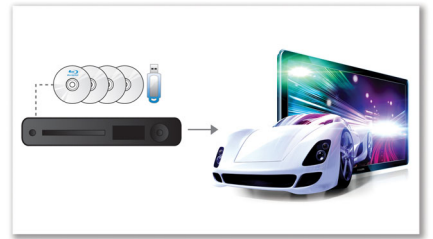

สามารถเล่น ได้หลากหลายชนิด

ให้คุณเล่นแผ่นดิสก์และรูปแบบสื่อทุกชนิดที่คุณต้องการ ไม่ว่าจะเป็นแผ่นดิสก์ 3D Blu-ray, DVD, VCD, CD หรืออุปกรณ์ USB สัมผัสประสบการณ์ในการเล่นที่เหนือชั้นและความสะดวกในการรวมชมไฟลมีเดียบนหน้าจอโทรทัศน์หรือระบบโฮมเธียเตอร์