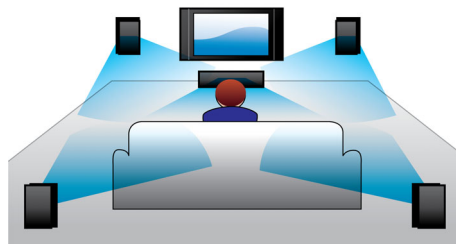

Dolby TrueHD และ DTS-HD

Dolby TrueHD และ DTS-HD Master Audio Essential ให้เสียงชั้นเลิศจากแผ่นดิสก์ Blu-ray ของคุณ เสียงที่ได้นั้นไม่แตกต่างจากการอัดเสียงในสตูดิโอโดยมืออาชีพ คุณจะได้ยินสิ่งที่ผู้สร้างต้องการให้คุณได้ยิน Dolby TrueHD และ DTS-HD Master Audio Essential ช่วยเติมเต็มประสบการณ์ความบันเทิงความละเอียดสูงของคุณ