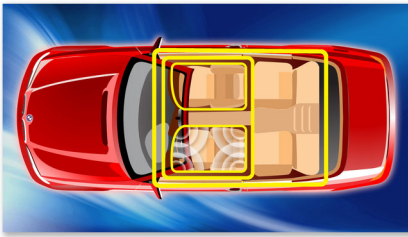

Gebruiksvriendelijk

- Bladeren op map of nummer voor snel zoeken of snelle toegang
- USB-aansluiting voor het afspelen van muziek en snel opladen
- Audio-uitgang voor versterkertoevoeging
- Audio-ingang voor muziekweergave vanaf draagbare mediaspelers

Een ontwerp dat samensmelt met het interieur van uw auto

- LCD met hoog contrast voor perfecte beelden
- Afneembaar voorpaneel voor bescherming tegen diefstal

PHILIPS

Kenmerken

Music Zone

Met de innovatieve Music Zone-technologie van Philips kunnen de bestuurder en passagiers genieten van hun muziek met een sterker ruimtelijk effect. Het klinkt dus precies zoals de artiest het heeft bedoeld. Gebruikers kunnen gemakkelijk de luisterzones voor muziek omschakelen van de bestuurder naar de passagiers en terug om de beste geluidsfocus in de auto te krijgen. Een speciale zonebedieningsknop verzorgt drie vooraf gedefinieerde instellingen - Links, Rechts en Voorin (en Alle) - zodat u het geluid in de auto dynamisch en gemakkelijk op uw eigen luisterbehoeften en die van uw passagiers kunt laten aansluiten.