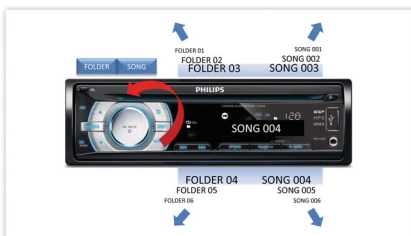

Bläddra efter mapp eller låt

Med den här funktionen kan du hitta spår eller album mycket snabbare eftersom du kan söka

efter antingen låtar eller mappar, som är det vanliga innehållet på USB-/SDHC-enheter. Med den dedikerade mapp/låt-knappen kan du söka i tre enkla steg – tryck på mapp/låt, vrid på volymknappen och tryck för att välja. På det här sättet kan du snabbt söka bland din musik så att du kan koncentrera dig på vägen.