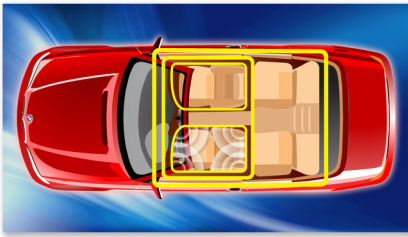

Design som matchar din bil

- LCD-skärm med hög kontrast för en perfekt bild
- Löstagbar frontpanel för stödsäkerhet

PHILIPS

Funktioner

Music Zone

Med Philips innovativa Music Zone-teknik kan förare och passagerare njuta av sin musik med mer levande känsla, precis som artisten hade tänkt det. Användare kan lätt växla lyssningsplats från föraren till passagerarna och tillbaka igen för att få bästa ljudfokus i bilen. En speciell platskontrollknapp erbjuder tre fördefinierade inställningar - Left, Right och Front (och All) - så att du lätt och dynamiskt kan anpassa efter lyssningsbehovet ensam eller tillsammans med passagerarna.