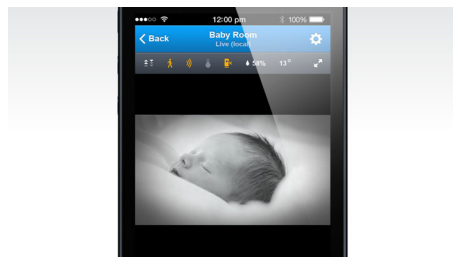

HD-videokvalitet

In.Sight trådløs HD-babymonitor gir deg mulighet til å se babyen i livaktige detaljer. Vis videoer i 720p HD-kvalitet. "720" viser til antall horisontale linjer med oppløsning på skjermen. "p" står for progressiv skanning eller det sekvensielle utseendet til linjene i hvert bilde. Med 720p-oppløsning er videoene skarpere og mer virkelighetstro.

Foreldre kan snakke via iPhone/iPad

Med In.Sight trådløs HD-babymonitor kan du snakke til babyen når du vil. Du trykker ganske enkelt på taleknappen på iPhone eller iPad, så kan du synges en vuggesang for barnet. Se at barnet sovner til lyden av stemmen din.

Modus for flere brukere

Del monitor med ektefellen, familien, vennene dine eller barnevaktene. Med appen kan du dele hver monitor med to andre brukere, slik at de også har tilgang til video og lyd via smarttelefonen. Du kan dessuten oppgradere appen og dele monitoren med opptil ti brukere.

Nattsynmodus

Nattsynmodusen gir deg mulighet til å se babyens nydelig ansikt i mørket. Infrarødt lys aktiveres slik at monitoren kan produsere tydelige videoer i svart/hvitt når det er mørkt. Nattsynmodusen slår seg av og på automatisk, eller du kan justere den manuelt.