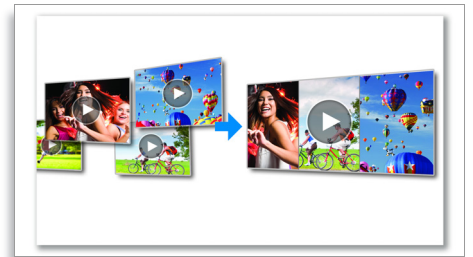

## Εγγραφή διπλής μορφής

Τα βίντεο Full HD είναι ιδανικά για παρακολούθηση σε τηλεοράσεις HD. Ωστόσο, σε περίπτωση που θέλετε να στείλετε το βίντεο μέσω email ή να το μοιραστείτε διαδικτυακά, το μεγάλο σε μέγεθος αρχείο HD θα πρέπει να συμπιεστεί και να μετατραπεί σε μια μορφή κατάλληλη για αποστολή μέσω email. Η βιντεοκάμερα σας απαλλάσσει από αυτή την ταλαιπωρία προσφέροντας εγγραφή διπλής μορφής. Ενεργοποιήστε τη λειτουργία και τα βίντεό σας θα εγγράφονται ταυτόχρονα σε δύο μορφές: Full HD (1080p) και QWVGA (240p) για αποστολή μέσω email. Έτσι, μπορείτε να απολαμβάνετε στο έπακρο τα βίντεό σας σε μια τηλεόραση HD, αλλά και να τα μοιράζεστε άμεσα στο Διαδίκτυο.

## Ταχεία αποτύπωση

Φτιάξτε μια γρήγορη σύνοψη των βίντεο που έχετε δημιουργήσει, με το πάτημα ενός κουμπιού. Η ταχεία αποτύπωση εξάγει αυτόματα τα καλύτερα σημεία από τα πιο πρόσφατα βίντεο και τα τοποθετεί στη σειρά, ως σύνοψη των εγγραφών σας. Δείτε αμέσως το περιεχόμενο των βίντεο ή χρησιμοποιήστε τη σύνοψη απλώς για να θυμηθείτε τα βίντεό σας. Το μόνο που πρέπει να κάνετε, είναι να επιλέξετε "Γρήγορη αποτύπωση" στη βιντεοκάμερα. Ποτέ δεν ήταν τόσο εύκολο να ζωντανέψετε τις αναμνήσεις σας!