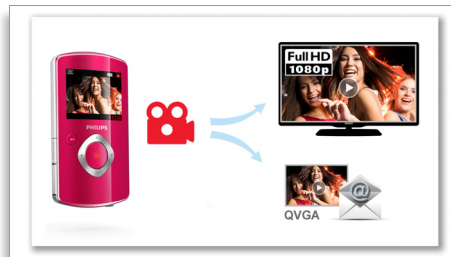

Εγγραφή διπλής μορφής

Τα βίντεο Full HD είναι ιδανικά για παρακολούθηση σε τηλεοράσεις HD. Ωστόσο, σε περίπτωση που θέλετε να στείλετε το βίντεο μέσω email ή να το μοιραστείτε διαδικτυακά, το μεγάλο σε μέγεθος αρχείο HD θα πρέπει να συμπιεστεί και να μετατραπεί σε μια μορφή κατάλληλη για αποστολή μέσω email. Η βιντεοκάμερα σας απαλλάσσει από αυτή την ταλαιπωρία προσφέροντας εγγραφή διπλής μορφής. Ενεργοποιήστε τη λειτουργία και τα βίντεό σας θα εγγράφονται ταυτόχρονα σε δύο μορφές: Full HD (1080p) και QWVGA (240p) για αποστολή μέσω email. Έτσι, μπορείτε να απολαμβάνετε στο έπακρο τα βίντεό σας σε μια τηλεόραση HD, αλλά και να τα μοιράζεστε άμεσα στο Διαδίκτυο.