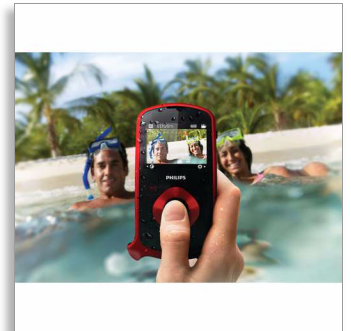

Philips  
Βιντεοκάμερα HD

CAM150BU

Αποτυπώστε και μοιραστείτε εύκολα υπέροχες στιγμές

ακόμη και στο νερό ή στο χιόνι

Ανθεκτική και αδιάβροχη, η βιντεοκάμερα ESee CAM150 είναι εξαιρετική τόσο στους εσωτερικούς όσο και στους εξωτερικούς χώρους, ακόμη και στο νερό ή στο χιόνι. Η εξελιγμένη κατασκευή κατά των κραδασμών προσφέρει τα πιο ευκρινή βίντεο που τραβήξατε ποτέ, ενώ η εγγραφή διπλής μορφής παράγει HD αλλά και μορφές που μπορείτε να στείλετε μέσω email, για να μοιράζεστε τα πάντα εύκολα, κάθε στιγμή.

#### **Αποτυπώστε γρήγορα και εύκολα βίντεο σε ποιότητα Full HD**

- Αδιάβροχη στα 3 μ., ανθεκτική στις πτώσεις έως και 1,5μ., ανθεκτική στη σκόνη
- Ζωντανέψτε τις αναμνήσεις σας με κάθε λεπτομέρεια με βίντεο full HD
- Τραβήξτε πιο καθαρά και σταθερά βίντεο με το εξελιγμένο σύστημα κατά των κραδασμών
- Ανάλυση έως και 8 megapixel, για φωτογραφίες υψηλής ποιότητας
- Φλας, αυτόματη εστίαση, εντοπισμός προσώπων και χαμόγελο