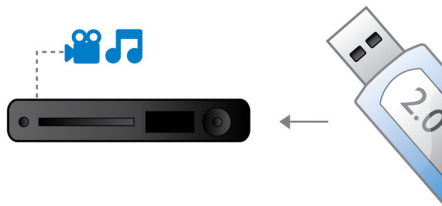

Pasinerkite giliau

- Integruota „WiFi“ – mėgaukitės prijungta medija belaidžiu būdu
- „Hi-Speed USB 2.0“ jungtis suteikia galimybę leisti vaizdo ir muzikos įrašus iš „USB flash“ atmintinės
- Integruotos interneto paslaugos

PHILIPS

Ypatybės

HDMI leis lengvai prijungti AV įrangą

HDMI™

HDMI yra didelės raiškos multimedijos sąsajos (High Definition Multimedia Interface) santrumpa. Tai tiesioginis skaitmeninis ryšys, galintis perduoti skaitmeninį HD vaizdo signalą ir skaitmeninį daugiakanalį garsą. Išvengdamas konvertavimo į analoginius signalus jis užtikrina puikią vaizdo ir garso kokybę be jokių triukšmų. HDMI yra visiškai suderinama su ankstesne skaitmenine vaizdo sąsaja – DVI (Digital Video Interface).

„Hi-Speed USB 2.0“ jungtis

Universalioji magistralė arba USB – tai protokolo standartas, kuris naudojamas kompiuteriams, periferiniams įrenginiams ir buitiniams elektronikos prietaisams patogiai susieti. „Hi-Speed USB“ įrenginiai gali pasiekti iki 480 Mbps duomenų perdavimo greitį

(ankstesniuose USB įrenginiuose buvo pasiekiamas 12 Mbps). Jei naudosite „Hi-Speed USB 2.0“ jungtį, viskas, ką turėsite padaryti, – prijungti USB įrenginį, pasirinkti filmą, muziką ar nuotrauką ir šį turinį paleisti.