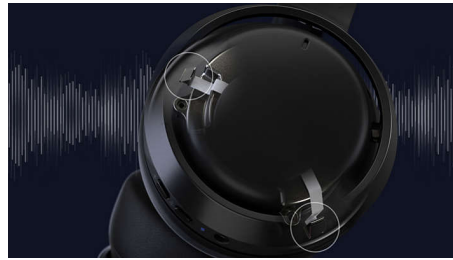

Llamadas nítidas

Dos micrófonos en cada auricular se centran en el sonido de la voz, lo que reduce drásticamente el ruido del mundo que te rodea. El asistente de Google totalmente integrado y Alexa están ahí para ayudarte a crear tus listas de reproducción preferidas en cuanto las pidas.