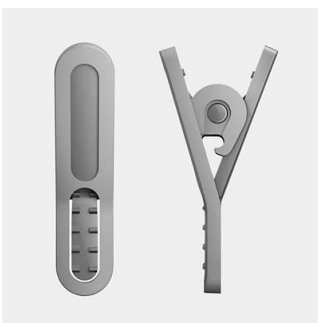

Liberté

- 3 tailles d'embout pour un ajustement optimal
- Pince pour fil incluse pour un encombrement réduit
- La conception ultralégère de 4,3g offre un confort optimal*
- Anneau de stabilité pour un confort optimal

Dépassez vos limites

- Une qualité sonore exceptionnelle aide à se dépasser
- Les écouteurs insérés isolent le son

PHILIPS

Écouteurs sport
Casque 8,6 mm, fermé arrière Intra-auriculaires

Caractéristiques

3 tailles d'embout

3 tailles d'embout pour un ajustement optimal

Conception ultralégère de 4,3g*

Pesant tout juste 4,3g, ces écouteurs sport ActionFit sont tellement légers et confortables que vous finirez même par les oublier. Ils sont parfaits pour vous permettre de donner le meilleur de vous-même jusqu'à la dernière ligne droite.

Pince pour fil

Les écouteurs ActionFit sont livrés avec une pince pour fil qui maintient le fil en place

pendant que vous vous concentrez sur votre effort.

Étui de transport sport pour un rangement facile