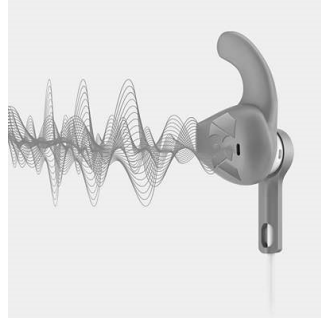

Qualité sonore exceptionnelle

Les transducteurs en néodyme de 8,6 mm offrent une qualité sonore exceptionnelle, vous incitant à donner le meilleur de vous-même