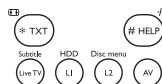

|| pausa.

7

* **TXT / ** • crã panorâmico.

- Set-top boxes: texto.

Live TV / Subtitle . legendas.

- Live TV.

L1 / HDD • sgrava os comandos de teclas transferidos.

- abre o menu da unidade de disco rígido.

- L2 / Disc menu ... • grava os comandos de teclas transferidos.
 - abre o menu do disco.
- AV..... alterna entre entradas (áudio/vídeo) externas do seu equipamento.
- # HELP / -/-- • selecciona entre números de canal com um e dois dígitos, e números de canal com dois ou três dígitos.
 - Set-top boxes: Ajuda.
- 8