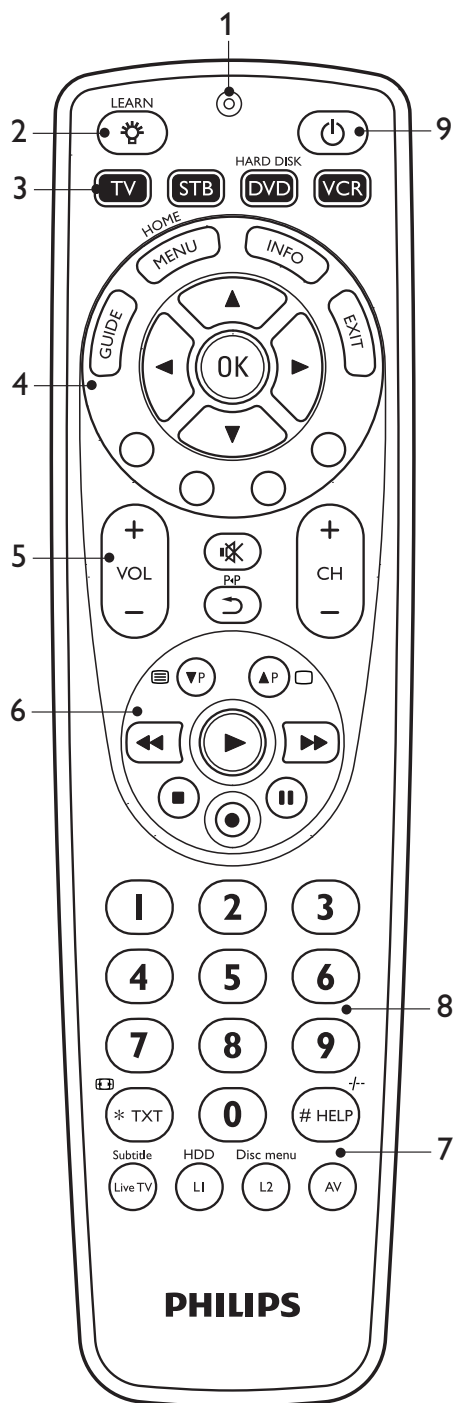

Register your product
and get support at
www.philips.com/welcome

SRP5004/87

PT Manual do utilizador

PHILIPS

Índice

1	O seu SRP5004.....	3
2	Como iniciar	4-8
	2.1 Inserir as pilhas	4
	2.2 Configurar o telecomando universal.....	4-8
3	Utilizar o telecomando universal	8-12
	3.1 Teclas e funções.....	8-10
	3.2 Funções de teclas de transferência.....	10-1
	3.3 Repor a função original de uma tecla.....	12
4	Serviço e suporte	13-15
	4.1 Perguntas mais frequentes.....	13-15
	4.2 Precisa de ajuda?.....	15
	Linha de assistência.....	16
	Lista de marcas.....	17-32
	Informação ao consumidor.....	33
	Conformidade com CEM	33
	Reciclagem e eliminação.....	33
	Informação relativa à bateria.....	33

1 O seu SRP5004

Parabéns pela aquisição do telecomando universal Philips SRP5004. Depois de configurar o telecomando, pode controlar até 4 dispositivos diferentes com o mesmo.

Melhorado com a tecnologia com patente (pendente) da Philips, Simple Setup, o SRP5004 pode ser facilmente configurado para televisores, leitores/gravadores de DVD, videogravadores e todas as set-top boxes mais comuns, como as utilizadas pela Sky, British Telecom, Orange, Freebox, TNT, Canal Digital, Telefonica, Premiere, Kabel Deutschland, Belgacom TV, Telenet, Viasat, entre outras.