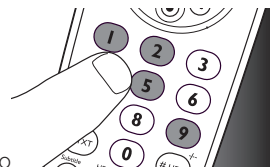

Utilize as teclas numéricas para introduzir o código da sua marca.

- Se o LED Setup vermelho se desligar, é porque foi introduzido um código inválido ou incorrecto. Neste caso, tente de novo.