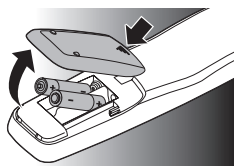

2 Como iniciar

2.1 Inserir as pilhas

- Insira 2 pilhas tipo AAA, tendo atenção à configuração dos sinais + e - no compartimento das pilhas.