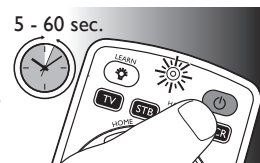

- 1 **Ligue** o televisor manualmente ou utilize o telecomando original. Aceda ao canal 1.
- 2 **Prima e mantenha premida** a tecla de selecção do dispositivo **TV** durante **5 segundos** até que o LED Setup vermelho se acenda.

Utilize as teclas numéricas para introduzir o código da sua marca.

- Se o LED Setup vermelho se desligar, é porque foi introduzido um código inválido ou incorrecto. Neste caso, tente de novo.

- 4 Aponte o telecomando na direcção do televisor: **Prima e mantenha premida** a tecla **TV**. Liberte-a **imediatamente** quando o televisor se desligar.