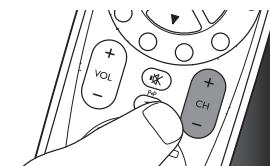

- Regra geral, este passo demora entre 5 e 60 segundos. Em circunstâncias extremas, este passo pode demorar até 15 minutos.

1. 5 **Ligue** o televisor. Experimente os botões necessários para o operar. Verifique, por exemplo, se as teclas **- CH +** e as teclas numéricas funcionam correctamente.