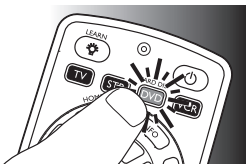

Nota

Para algumas marcas/tipos de televisores, esta tecla desliga o televisor: Terá de premir um botão numérico (selecção directa do canal) para ligar de novo o televisor.

3.2 Funções de teclas de transferência

Se sentir falta de determinadas funções do seu telecomando original no SRP5004, o SRP5004 pode receber a transferência dessas funções. Pode memorizar uma função em qualquer uma das teclas disponíveis, excepto nas teclas de selecção de dispositivos (TV STB DVD VCR) e na tecla . Qualquer função já guardada num botão será eliminada. O SRP5004 está equipado com duas teclas dedicadas para funções adicionais de transferência: e . Estas teclas não possuem uma função predefinida e permitem ao utilizador adicionar funções adicionais de teclas sem ter de eliminar nenhuma funcionalidade do SRP5004.

1. 1 Certifique-se de que tem o telecomando original por perto.
2. 2 Selecciono o dispositivo pretendido (por exemplo, DVD). Prima a tecla de selecção do dispositivo para seleccionar o DVD.
   - A tecla acende-se.