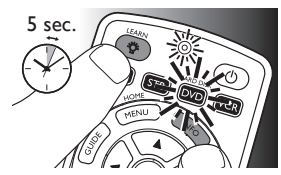

1. 4 Mantenha a tecla e a tecla que pretende que receba a transferência no SRP5004 (por exemplo, a tecla) **premidas em simultâneo durante 5 segundos**, até que o LED Setup vermelho se acenda.
   - O telecomando encontra-se no modo de transferência.