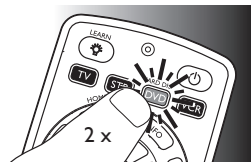

4 **Prima e mantenha premida** a tecla que não funciona e liberte-a **imediatamente** quando o equipamento responder.

- Se a tecla continuar sem funcionar conforme esperado, experimente voltar a premi-la durante mais tempo.

5 Prima a tecla de selecção do dispositivo **duas vezes** para gravar as suas definições e sair do modo de configuração.

- Se não for premida nenhuma tecla durante 5 minutos ou mais, o telecomando sai do modo de configuração, gravando automaticamente todas as suas configurações.

3 Utilizar o telecomando universal

3.1 Teclas e funções

A ilustração da página 2 fornece uma visão geral de todas as teclas do telecomando. Experimente as teclas de que precisa para controlar os seus dispositivos.

Notas

- Teclas que tenham as mesmas funções das teclas do seu telecomando original podem ter diferentes designações no SRP5004 (por exemplo, Info/Display).
- Apenas as funções que estejam disponíveis no seu telecomando original podem ser utilizadas para controlar os seus dispositivos com o SRP5004.

1 ..... LED Setup. Acende-se a vermelho quando o telecomando está no modo de configuração ou transferência.

2 ..... liga/desliga a retroiluminação.

3 ..... teclas de selecção de dispositivos.

- selecciona o dispositivo a controlar.
- acende-se quando é enviado um comando do telecomando.

4