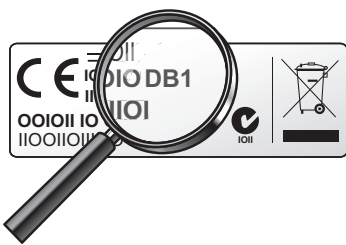

Wharfedale.....	3255
White Westinghouse	3258
Wilson.....	3260 (DB1)
Windsor.....	3265 (DB1)
Windstar.....	3266
Winersat.....	3269
Wintel.....	3271 (DB1)
Wintergarten.....	3272
Wisi.....	3273
Wittenberg.....	3731
Woorisat.....	3280
World-of-Vision.....	3282 (DB1)
Worldsat.....	3283
Woxtex.....	3286
X	
Xbox.....	3295
Xcom Multimedia...	4000
Xiahua.....	3299
Xiangyu.....	3302
Xingfu.....	3305
Xinghai.....	3306
Xinrisong.....	3308
XLogic.....	3310
XMS.....	3312
Xoro.....	3315
Xrypton.....	3317
Xsat.....	3318
Xtreme.....	3319 (DB1)
Xuelian.....	3320

Y	
Yakumo.....	3324
Yamada.....	3325
Yamaha.....	3326
Yamakawa.....	3327
Yamishi.....	3328
Yokan.....	3335
Yoko.....	3336
Yorx.....	3340
Yuhang.....	3345
Yukai.....	3346
Yüsmart.....	4777 (DB1)

Z	
Zanussi.....	3349
Zaunkonig.....	3352
Zehnder.....	3353
Zenith.....	3356
ZhuHai.....	3364
Ziggo.....	4007 (DB1)
Zinwell.....	3365
Zodiac.....	3366
Zwergnase.....	3371

(DB1) Marcas disponíveis apenas a partir da versão DB1.
Pode encontrar a versão DB no autocolante no interior do compartimento das pilhas.

PT Informações ao consumidor

Conformidade com as normas CEM

A Koninklijke Philips Electronics N.V. fabrica e comercializa muitos produtos de consumo que, tal como qualquer aparelho electrónico em geral, têm a capacidade de emitir e receber sinais electromagnéticos. Um dos mais importantes princípios empresariais da Philips é a implementação de todas as medidas de saúde e segurança necessárias nos seus produtos, de forma a cumprir todos os requisitos legais aplicáveis, bem como normas CEM aplicáveis no momento de fabrico dos produtos. A Philips está empenhada em desenvolver, produzir e comercializar produtos que não causem efeitos adversos na saúde. A Philips confirma que se os seus produtos forem devidamente utilizados para o fim a que se destinam são seguros de utilizar, de acordo com as provas científicas actualmente disponíveis. A Philips desempenha um papel activo no desenvolvimento de normas internacionais sobre CEM e segurança, permitindo à Philips incorporar previamente melhoramentos no processo de fabrico dos seus produtos.

Reciclagem e eliminação

O seu produto foi desenhado e fabricado com matérias-primas e componentes de alta qualidade, que podem ser reciclados e reutilizados.

Quando este símbolo, com um latão traçado, está afixado a um produto significa que o produto é abrangido pela Directiva Europeia 2002/96/EC:

Nunca elimine o seu produto com o lixo doméstico comum. Informe-se acerca do sistema de recolha selectiva local para produtos eléctricos e electrónicos.

Aja de acordo com os regulamentos locais e não descarte os seus antigos produtos com o lixo doméstico comum. A correcta eliminação do seu antigo produto ajuda a evitar potenciais consequências negativas para o meio ambiente e para a saúde pública.

Informação relativa à bateria

O seu produto funciona com pilha abrangidas pela Directiva Europeia 2006/66/EC, que não podem ser eliminadas com os resíduos domésticos comuns. Informe-se acerca dos regulamentos locais sobre a recolha separada de pilhas uma vez que a eliminação correcta ajuda a evitar consequências negativas no meio ambiente e na saúde humana.