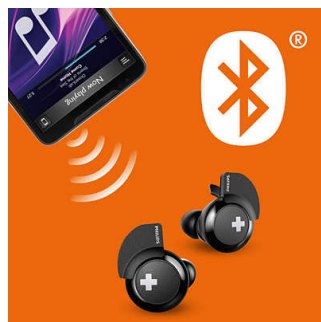

Bluetooth

Możesz łatwo sparować słuchawki z dowolnym urządzeniem Bluetooth w celu bezprzewodowego odtwarzania muzyki.