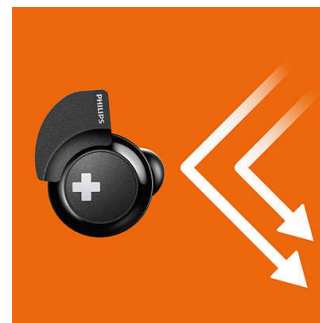

Redukcja szumów

Zamknięta konstrukcja słuchawek BASS+ umożliwia redukcję szumów otoczenia, aby zachować czystość dźwięku w ich wnętrzu za pomocą polepszonej pasywnej izolacji szumów, która pozwoli cieszyć się muzyką jeszcze bardziej.