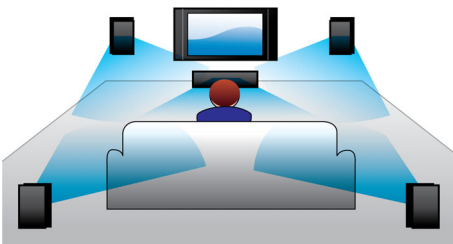

Vytvorí kvalitnejší divácky zážitok priamo u Vás doma

- Moderný dizajn, ktorý zapadne do vášho domáceho prostredia

PHILIPS

Hlavné prvky

Výkon 300 W RMS

Výkon 300 W RMS zaručí skvelý zvuk pre filmy a hudbu

zvuk Dolby Digital

Pretože Dolby Digital je jedným z najlepších svetových noriem digitálneho multikanálového zvuku a využíva spôsob, akým ľudské ucho spracováva zvuky. Zažijete preto vynikajúcu kvalitu priestorového zvuku s realistickými priestorovými prvkami.

Zvukový vstup

Zvukový vstup umožňuje jednoducho prehrávať hudbu priamo zo zariadenia iPod/iPhone/iPad, MP3 prehrávača alebo notebooku cez jedno pripojenie k domácejmu kinu. Jednoducho pripojte svoje zvukové zariadenie

HDMI pre filmy v HD

HDMI je priame digitálne pripojenie, ktoré prenáša digitálne video v rozlíšení HD, ako aj digitálny viackanálový zvuk. Eliminuje prevod na analógové signály, čím zvyšuje dokonalosť obrazu a zabezpečuje vysokokvalitný zvuk bez rušenie. Filmy v bežnom rozlíšení si teraz budete môcť vychutnať v skutočnom vysokom