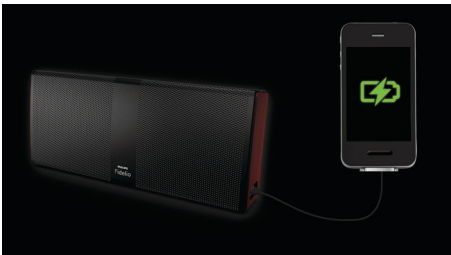

Philips
Ραδιορολόι

Bluetooth®

Καθολική φόρτιση
Διπλό ξυπνητήρι
Ψηφιακός συντονισμός FM

AJT5300W

Ακούστε ασύρματη μουσική και φορτίστε το smartphone σας

Ξεκινήστε τη μέρα σας με τη συσκευή σας πλήρως φορτισμένη, με το AJT5300W. Αυτό το ραδιορολόι λειτουργεί και ως ασύρματο ηχείο που μεταδίδει μουσική από οποιαδήποτε συσκευή Bluetooth. Η ενσωματωμένη βάση φορτίζει οποιοδήποτε smartphone, iPhone ή Android, ενώ κοιμάστε.

PHILIPS

Χαρακτηριστικά

Bluetooth

Το Bluetooth είναι μια τεχνολογία ασύρματης επικοινωνίας μικρής εμβέλειας, σταθερή και ενεργειακά αποδοτική. Η τεχνολογία επιτρέπει εύκολη ασύρματη σύνδεση με άλλες συσκευές Bluetooth, ώστε να μπορείτε να ακούτε την αγαπημένη σας μουσική από οποιοδήποτε smartphone, tablet ή φορητό υπολογιστή, καθώς και από iPod ή iPhone, σε ηχείο με δυνατότητα Bluetooth.

Θύρα USB

Αυτό το ηχείο διαθέτει μια θύρα USB. Αν η μπαταρία του smartphone σας εξαντλείται, είτε βρίσκεστε στο σπίτι είτε καθ' οδόν, αυτό το φορητό ηχείο σας επιτρέπει να φορτίσετε τις φορητές σας συσκευές, απλά και εύκολα.

Είσοδος ήχου

Η σύνδεση εισόδου ήχου επιτρέπει αναπαραγωγή αρχείων εισόδου ήχου απευθείας από φορητά media player. Εκτός από το γεγονός ότι απολαμβάνετε την αγαπημένη σας μουσική στην ανώτερη ποιότητα ήχου που προσφέρει το ηχοσύστημα, η είσοδος ήχου είναι επίσης εξαιρετικά εύχρηστη καθώς το μόνο που χρειάζεται να κάνετε είναι να συνδέσετε το φορητό σας MP3 player στο ηχοσύστημα.