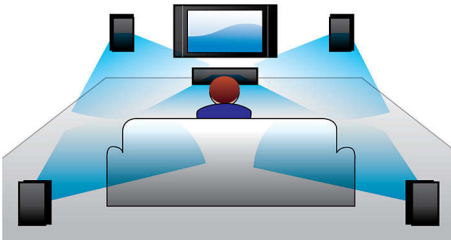

### DTS, Dolby Digital, ProLogic II

Встроенный DTS и Dolby Digital декодер, исключающий необходимость внешнего декодера и обрабатывающий все шесть каналов аудиоинформации. Обеспечивает ощущение объемного звука и поразительно естественное чувство обстановки и динамичного реализма. Декодер Dolby Pro Logic II дает пять каналов объемной обработки звука от любого стереофонического источника.