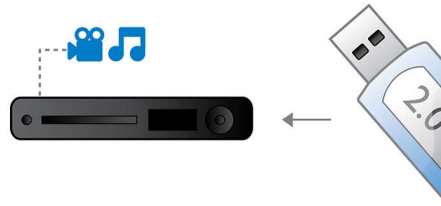

Высокоскоростное соединение USB 2.0

Универсальная последовательная шина, или USB - это стандартный протокол для удобной связи компьютеров, периферийных устройств и электронного оборудования клиента. Устройства Hi-Speed USB обеспечивают высокоскоростной перенос данных до 480 Мбит/с - по сравнению с 12 Мбит/с для обычных USB. Благодаря соединению Hi-Speed USB 2.0 все, что от вас потребуется, - это вставить устройство USB, выбрать фильм, фото или музыку - и нажать кнопку воспроизведения!