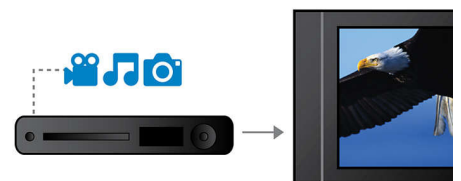

Воспроизводит все

Воспроизведение практически любого медиаформата - WMV, DivX, MP3 или JPEG. Оцените непревзойденное удобство мультимедийного воспроизведения, а также привилегию совместного использования медиафайлов на телевизоре или системе домашнего кинотеатра - не покидая уютной гостиной.