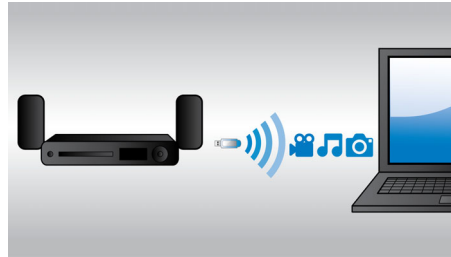

Savurați toate tipurile de divertisment

- Blu-ray Full HD 3D pentru o experiență cinematografică 3D cu adevărat captivantă
- Streaming de muzică wireless prin Bluetooth de la dispozitivele dvs.
- WiFi integrat pentru a vă bucura wireless de suportul media conectat
- Conectați la HDMI x 2 pentru imagine excepțională și sunet de calitate
- Radio prin Internet pentru a vă bucura de posturile de radio online
- Utilizați și încărcați dispozitivul iPod/iPhone folosind portul USB

Conceput pentru a spori senzația de cinematograf la dvs. acasă

- Panou tactil pentru redare și control al volumului intuitive

PHILIPS

Repere

Blu-ray Full HD 3D

Lăsați-vă vrăjit de filmele 3D în propria dvs. sufragerie cu televizorul Full HD 3D. Active 3D utilizează dispozitive de comutare rapidă de ultimă generație pentru profunzime naturală și realism cu rezoluție full 1080x1920 HD. Vizionând aceste imagini cu ochelari speciali care sunt temporizați pentru a deschide și a închide lentilele din stânga și din dreapta în sincronizare cu imaginile alternative, se creează experiența de vizionare Full HD 3D cu home cinema. Versiunile de filme premium 3D pe BluRay oferă o selecție largă de conținut de înaltă calitate. Blu-ray asigură de asemenea sunet surround necomprimat pentru o experiență audio incredibil de reală.

putere de 500 W RMS

Puterea de 500 W RMS oferă un sunet excelent pentru filme și muzică

WiFi integrat

Grație WiFi integrat puteți experimenta o selecție bogată de servicii online populare prin simpla conectare a sistemului home theater direct la rețeaua de la domiciliu. Vă puteți bucura de unele dintre cele mai bune site-uri Web care oferă filme, imagini, divertisment și informații și alte tipuri de conținut online adaptat pentru a se potrivi ecranului dvs. de televizor.