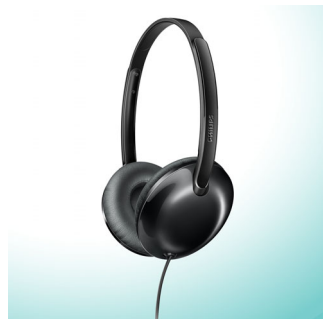

Истинная чистота звучания

- 32-мм излучатели высокой мощности для чистого звука

Изящный дизайн

- Наслаждайтесь музыкой и забудьте о спутанных проводах благодаря плоскому кабелю
- Плоская складная конструкция для удобной переноски

SHL4400BK/00

Основные особенности

Чистый звук

Расположенные под углом 32-мм излучатели высокой мощности обеспечивают воспроизведение чистого, четкого звука и насыщенных басов.

Кабель, защищенный от спутывания

Плоский кабель защищает наушники от спутывания, а фиксатор кабеля обеспечивает его долговечность.

Эргономичные амбушюры

Мягкие амбушюры и излучатели, расположенные под углом, идеально комфортные при длительном ношении.

Легкость и удобство

Сверхлегкая конструкция и утонченный дизайн для полного комфорта в дороге.

Компактно складываются

Плоская складная конструкция для удобной переноски.

Характеристики

Звук

- Акустическая система: Закрытая
- Диапазон частот: 9—23 000 Гц
- Тип магнита: Неодимовый
- Чувствительность: 103 дБ
- Диаметр излучателя: 32 миллиметра
- Максимальная входная мощность: 40 мВт
- Сопротивление: 24 Ом