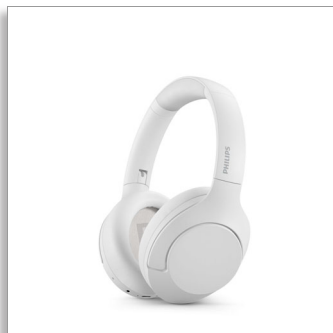

Noise Canceling Pro

Op til 60 timers spilletid
Bluetooth-multipoint
Touch-kontrol

TAH8506WT

Elegant stil. Fantastisk lyd.

Gør hverdagen fantastiske med disse elegante trådløse over-ear-hovedtelefoner. Medrivende lyd og avanceret støjreduktion giver dig mulighed for at fordybe dig i afspilningslister og podcasts. Har du brug for at chatte? Du får også mere tydelige opkald.

Fantastisk lyd, elegant udseende

- Elegant design med Noise Cancelling Pro
- Klar lyd under opkald
- Fantastisk lyd fra 40 mm neodymenheder

Enkel tilslutning. Nem at bruge.

- Bluetooth-multipunkt. Tilslut flere enheder
- Op til 60 timers spilletid*
- Tilslut for at få lyd i høj opløsning
- Touch-kontrol, du styrer. Slå touch til eller fra

Lavet til dig

- Letvægtskomfort
- Smart hårdt etui holder hovedtelefonerne sikre
- Philips Headphones-app. Brugerdefineret lyd og mere

PHILIPS