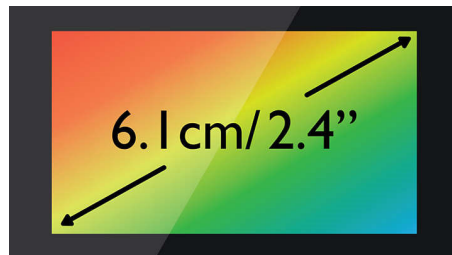

### Afișaj color TFT de 6,1 cm (2,4")

Afișaj color TFT de 6,1 cm (2,4") cu contrast înalt