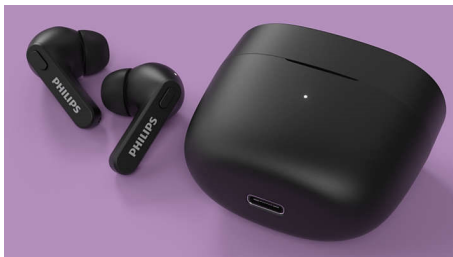

- Zaščita IPX4, odporne na pršenje vode in potenje
- Zelo majhen polnilni etui za do 12-urno avtonomijo predvajanja
- 6-urna avtonomija predvajanja. 15-minutno polnjenje za dodatno uro predvajanja.
- Jasen zvok z odličnimi nizkimi toni. 6 mm zvočne enote iz neodima.

PHILIPS

Popolnoma brezžične slušalke

Udobna ušesna čepka Zelo majhen polnilni etui, Zaščita pred vdorom vode razreda IPX4, Do 18-urna avtonomija predvajanja

Značilnosti

IPX4, odporne na pršenje vode/pot

Z zaščito stopnje IPX4 in zmogljivimi 6 mm zvočnimi enotami te slušalke nudijo odličen zvok v vsakem vremenu. Ker so povsem odporne na pršenje vode, jim znoj ne bo škodil, prav tako vam ni treba skrbeti, če vas ujame dež.

Zelo majhen polnilni etui

Na pot se podajte z več polnjenji v žepu. Z enim samim polnjenjem nudijo do 6 ur

predvajanja, popolnoma napolnjen etui pa nudi dodatnih 12 ur. Kratko 15-minutno polnjenje v etuiju nudi eno uro predvajanja. Popolno polnjenje etuija traja 2 uri prek povezave USB-C.

Zanesljivo in udobno prileganje v uho

Mehka in izmenljiva ušesna čepka prinašata resnično udobje. Z blazinicami na obeh čepkih se le-ta trdno vstavi v slušni kanal in povsem zatesnita uho pred zunanjim hrupom. Zaradi oblike, podobne hokejski palici, se čepka stabilno namestita v ušesa.