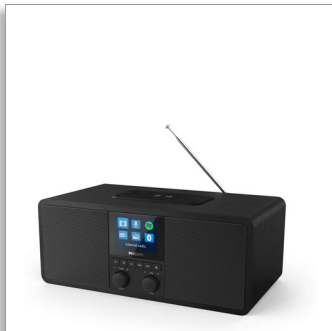

### DAB+

Spotify Connect  
Bluetooth®  
mit Ladegerät für Mobiltelefone

TAR8805

## Für noch mehr Unterhaltung

Egal, was Ihnen gefällt – mit diesem Philips Internetradio finden Sie alles. Neben Internet, DAB+ und UKW-Radio bietet dieses Gerät Bluetooth-Streaming und ist mit Spotify Connect kompatibel. Laden Sie Ihr Mobiltelefon über das kabellose Qi-Ladepad auf.

### Tag und Nacht

- Gleichspannungseingang. Netzbetrieb.
- Abmessungen: 268 x 159 x 114 mm
- Doppelte Weckfunktion und Sleep-Timer
- Schlankes Design. Großes 2,4-Zoll-Farbdisplay