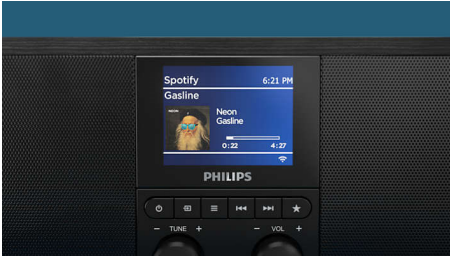

# PHILIPS

Internetradio  
DAB+ Spotify Connect, Bluetooth®, mit Ladegerät für Mobiltelefone

## Einfaches Streaming. Beeindruckendes Hörvergnügen

Streaming von Spotify? Dieses Bluetooth-Internetradio verfügt über Spotify Connect. Verwenden Sie Ihr Mobiltelefon als Fernbedienung, während das Radio das Signal von Spotify in bester Qualität direkt von den Spotify-Servern überträgt. Sie können auch Musik von anderen Musikdiensten über Ihr Mobilgerät streamen.