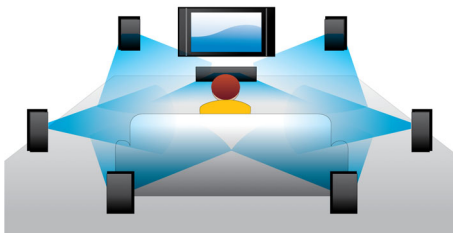

Xem thêm

- Phát lại đĩa Blu-ray 3D cho trải nghiệm 3D HD đầy đủ tại gia đình
- RealMedia Video cho phép phát lại phim từ PC của bạn
- Net TV mang đến các dịch vụ trực tuyến phổ biến trên TV của bạn
- Xác nhận DivX Plus HD cho phép phát lại DivX có độ nét cao
- Liên kết mạng DLNA để thưởng thức ảnh và video từ PC của bạn
- Dịch chuyển phụ đề dành cho màn hình rộng mà không bị mất phụ đề

PHILIPS

Những nét chính

Phát lại đĩa Blu-ray 3D

3D HD đầy đủ mang đến ảo giác chiều sâu cho trải nghiệm xem phim hiện thực được tăng cường tại gia đình. Những hình ảnh riêng rẽ cho mắt phải và trái được ghi lại ở chất lượng HD đầy đủ 1920 x 1080 và được phát luân phiên trên màn hình ở tốc độ cao. Khi xem những hình ảnh này thông qua loại kính đặc biệt được đặt thời gian mở và đóng các thấu kính bên phải và trái đồng bộ với các hình ảnh luân phiên, trải nghiệm xem 3D HD đầy đủ được tạo ra.

Dolby TrueHD và DTS-HD MA

DTS-HD Master Audio và Dolby TrueHD mang đến 7.1 kênh âm thanh chất lượng cao nhất từ đĩa Blu-ray của bạn. Âm thanh được tái tạo hầu như không thể phân biệt so với studio master, vì vậy bạn nghe thấy những gì người tạo mong muốn bạn nghe thấy. DTS-HD Master Audio và Dolby TrueHD hoàn thiện trải nghiệm giải trí độ nét cao của bạn.

Net TV

Trải nghiệm sự lựa chọn các dịch vụ trực tuyến phong phú với Net TV. Thường thức phim, hình ảnh, thông tin giải trí và các nội dung trực tuyến khác trực tiếp trên TV của bạn thông qua Đầu đĩa Blu-ray của Philips bất cứ khi nào bạn muốn. Chỉ cần kết nối đầu đĩa trực tiếp với mạng gia đình thông qua kết nối có dây hoặc không dây, sau đó điều hướng và chọn những gì bạn muốn xem bằng điều khiển từ xa. Menu