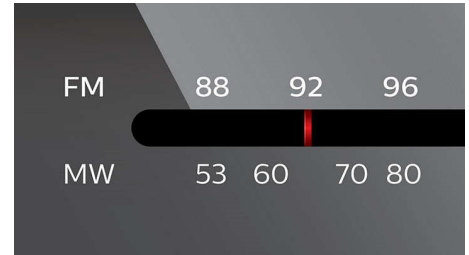

Tragbares Radio
Analoger UKW/MW-Tuner Integrierter Lautsprecher, Kopfhöreranschluss, Batteriebetrieben

Daten

Ton

- Ausgangsleistung: 100 mW RMS
- Lautstärkeregelung: Drehregler (analog)
- Sound System: mono

Anschlüsse

- Audio-/Videoausgang: Kopfhörer (3,5 mm)

Tuner/Empfang/Übertragung

- Frequenzbänder: UKW, MW

Leistung

- Batterietyp: AAA (LR3)
- Batteriespannung: 1.5 V
- Anzahl der Akkus: 2

Abmessungen

- Tiefe des Hauptgeräts: 19 mm
- Höhe des Hauptgeräts: 117 mm
- Breite des Hauptgeräts: 56 mm
- Produktgewicht: 0,08 kg

AE1530/00

Besonderheiten

UKW/MW-Tuner

UKW/MW-Stereotuner (AM)

Einfache Steuerung über Daumenrad

Einfache Steuerung über Daumenrad für Lautstärke und Ein-/Ausschalten