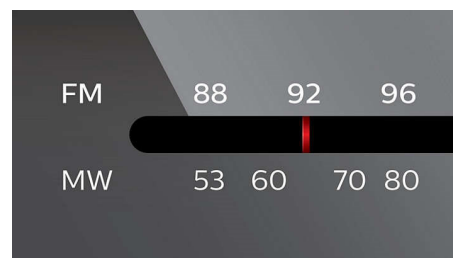

Тюнер FM/CB

Стереотюнер FM/CB (AM)