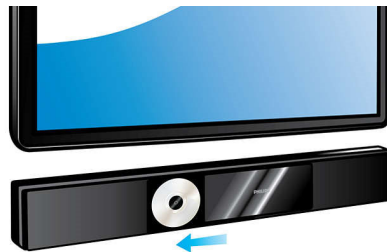

Elegantne libisev uks

Elegantne libisev klaasuks