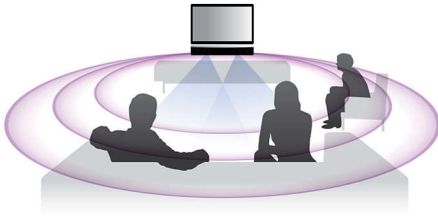

Philips
SoundBari kodukino

DVD taasesitus

HTS6120

Suurepärane ruumiline heli ilma segaduseta

kinoelamuse pakkumiseks

Nautige suurepärast ruumilist heli igas ruumis ja igas asendis. Philipsi tehnoloogia Ambisound, täpselt suunatud kõlarite ja ainulaadse helitöötlustehnoloogia abil pakub SoundBar teile kinoelamust ka kodus.

Disainitud eesmärgiga parandada sinu kino kodus

- Täiustatud disain sobib iga lameekraaniga teleriga
- Elegantne libisev klaasuks

Ühendage ja nautige kogu oma meelelahutust

- EasyLinki abil saate ühe puldiga juhtida kõiki HDMI CEC seadmeid
- Nautige kõiki CD-l ja DVD-l olevaid filme ja muusikat
- Valikuline dokk iPodi mugavaks esitamiseks

Ambisound-tehnoloogiaga

Tehnoloogia Ambisound loob tõeliselt mitmekanalilise heli vähemate kõlarite kaudu. See tehnoloogia esitab kaasaaravat 5.1 heli kuulamiskohale, ruumi suurusele või kujule piiranguid seadmata. Psühhoakustiliste omaduste, kõlarite paigutuse ja täpselt suunatud magnetite abil esitab Ambisound rohkem heli vähematest kõlaritest.

Tehnoloogia DoubleBASS

Tehnoloogia DoubleBASS tagab ka sügavaimate bassihelide esitamise kompaktsetest basskõlaritest. See tabab madalad sagedused ja teisendab need basskõlari kuuldavasse vahemikku, pakkudes võimsamat heli ja tagades tervikliku, suurepärase kuulamiselamuse.