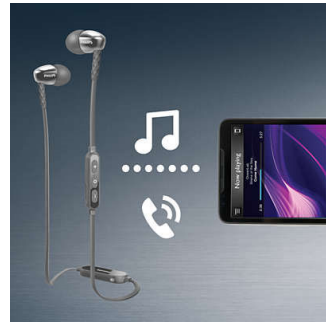

簡易 NFC 配對讓您的入耳式藍牙® 耳機與任何藍牙設備連接，一按即可完成。

高效 8.6 毫米推動器

纖巧高效的 8.6 毫米喇叭驅動器帶來細膩音色及強勁低音效果，讓您隨時隨地享受音樂節奏。

人體工學設計的橢圓形音管

音管的橢圓形設計是根據對人耳的大量研究而得出。人體工學外形適合任何耳形，確保最貼合、最舒適的配戴，以完全享受音樂。

MusicChain™

有了 MusicChain™，在播放最愛音樂的同時與好友分享歌曲。配合嶄新的藍牙技術，

SHB5900BK/00

簡單地按下耳筒上的 MusicChain 按鈕即可與其他兼容 MusicChain 的耳筒進行配對。

橢圓管入口

橢圓管入口可隔絕環境噪音，其半開合式結構更有助提高低音效果。

防纏繞扁平纜線

扁平纜線設有防滑設計，從此告別打結煩惱。

無線音樂與無線通話

使用藍牙技術為智能手機和耳機配對，以無須遙控輕鬆俐落地切換功能，盡情享受清晰音樂及細膩的通話音色。