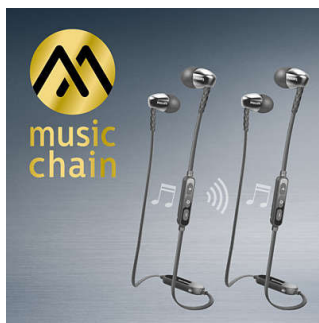

PHILIPS

Wireless Bluetooth® headphones
8 毫米 驅動器 / 密閉型 耳塞式 , NFC

產品特點

藍牙技術

配對耳機到任何藍牙裝置，無線享受清脆及清晰的音樂。

3 對耳罩可供選用

耳罩提供大、中、小 3 種尺寸選擇，能完美切合個人需要。

簡易 NFC 配對

簡易 NFC 配對讓您的入耳式藍牙® 耳機與任何藍牙設備連接，一按即可完成。

高效 8.6 毫米推動器

纖巧高效的 8.6 毫米喇叭驅動器帶來細膩音色及強勁低音效果，讓您隨時隨地享受音樂節奏。

人體工學設計的橢圓形音管

音管的橢圓形設計是根據對人耳的大量研究而得出。人體工學外形適合任何耳形，確保最貼合、最舒適的配戴，以完全享受音樂。

MusicChain™

有了 MusicChain™，在播放最愛音樂的同時與好友分享歌曲。配合嶄新的藍牙技術，

SHB5900BK/00

簡單地按下耳筒上的 MusicChain 按鈕即可與其他兼容 MusicChain 的耳筒進行配對。

橢圓管入口

橢圓管入口可隔絕環境噪音，其半開合式結構更有助提高低音效果。

防纏繞扁平纜線

扁平纜線設有防滑設計，從此告別打結煩惱。

無線音樂與無線通話

使用藍牙技術為智能手機和耳機配對，以無須遙控輕鬆俐落地切換功能，盡情享受清晰音樂及細膩的通話音色。