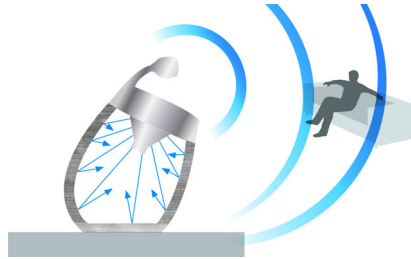

- SoundStudio-app för fullständig kontroll av ljudinställningar
- Strömma miljoner av låtar till högtalarna med Spotify

PHILIPS
Fidelio

Funktioner

SoundSphere

Upplev musiken till fullo med SoundSphere, som återger varje ton som artisten tänkte sig det. SoundSphere, som ger klart och naturligt ljud, skapar ett djupare och bredare ljudintryck. Resultatet blir naturligt ljud som får dig att tro att artisterna uppträder framför dig. Varje SoundSphere-högtalare har en tweeter som hänger ovanför högtalarlådan. Tweetern kan sända ut ljud tydligare och i alla riktningar. Exakt crossover-ljudteknik och noggrann placering av woofern för att omsluta tweetern ger minimerade störningar och ett ännu mer naturligt ljud.

SoundCurve

Den omsorgsfullt utformade böjda baksidan på den här dockningshögtalaren från Philips ger en mycket effektiv akustisk struktur för ljudåtergivning. De rena kurvlinjerna gör högtalarkabinettet fastare, vilket minskar resonansen inuti högtalaren avsevärt. Det resulterar i ett exaktare och mer naturligt ljud. Du får njuta av förstklassigt kristallklart ljud från förbluffande snygga högtalare.

Basreflexformgivning

Akustiken i basreflexen använder en baskanal som ställts in efter akustikvolymen från högtalarlådan för att återge djup bas från den kompakta enheten. Den noggrant formgivna baskanalen underlättar luftflödet och möjliggör djup och slående bas även vid höga volymer, samtidigt som luftturbulens som kan orsaka distorsion minimeras.