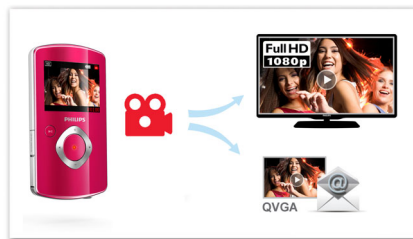

雙格式錄影

Full HD 影片最適合用 HD 電視觀賞。但如果您想要將影片以電子郵件方式傳送或在

線上分享，則必須壓縮大 HD 檔案，然後將其轉換成適合電子郵件使用的格式。您的攝錄影機所提供的雙格式錄影替您免除這些繁複的步驟。只要開啟這個功能，就可以同時以 Full HD (1080p) 和適用於電子郵件的 QVGA (240p) 格式錄製影片。因此您可以在 HD 電視上盡情觀賞影片，還可以立即以電子方式與他人分享，格式不再是問題。