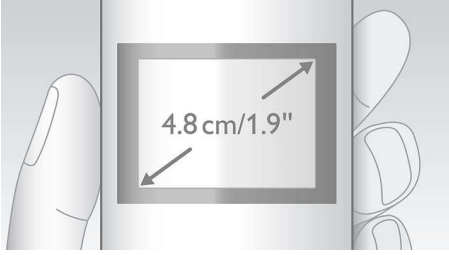

Özellikler

4,8 cm (1,9 inç) grafik ekran

4,8 cm (1,9 inç) beyaz arka ışıklı, yüksek kontrastlı grafik ekran