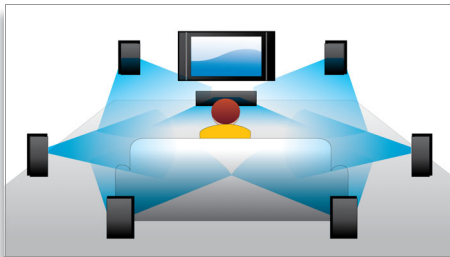

Dolby TrueHD och DTS-HD MA

Högupplöst DTS-HD-ljud och Dolby TrueHD ger bästa tänkbara 7.1-kanalsljud från Blu-ray-skivor. Det återgivna ljudet är nästan omöjligt att särskilja från det ursprungliga studioinspelningsljudet. Det innebär att du hör vad de som skapade musiken avsåg att du skulle höra. Med DTS-HD Master Audio och Dolby TrueHD får du den ultimata upplevelsen med ditt hemunderhållningssystem.