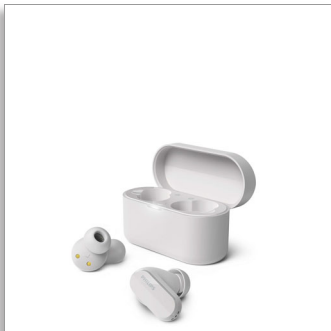

Philips
True Wireless Kopfhörer

Natürlicher Klang

Noise Canceling
Klarere Gespräche unterwegs
Bluetooth LE Audio

TAT3508WT

Ob Musik oder Anrufe – gleiten Sie durch den Tag

Nutzen Sie Ihren Kopfhörer jederzeit! Diese True Wireless Earbuds mit Noise Canceling klingen hervorragend und reduzieren Windgeräusche. Tauchen Sie ein in Ihre Musik, und genießen Sie klare Gespräche unterwegs. Stecken Sie die Ladetasche in Ihre Tasche, und schon sind Sie bereit für den Tag.

Sichere, bequeme Passform im Ohr

Sie erhalten echten Komfort dank der weichen, austauschbaren Silikon-Ohrstöpselkappen. Die Kappen sitzen sicher in Ihrem Gehörgang und sorgen so für eine perfekte Abdichtung, die Umgebungsgeräusche verringert. Außerdem lassen sich diese Earbuds dank der Stiele einfach einsetzen und abnehmen.

Zubehör

- Schnellstartanleitung
- Ohrstöpsel: 3 Paar (S, M, L)
- Ladetasche
- Ladekabel: USB-C-Kabel, 200 mm

Design

- Farbe: Weiß
- Material der Ohrmuscheln: Silikon
- Passform: In-Ear
- In-Ear-Passform: Silikon-Ohrstöpsel