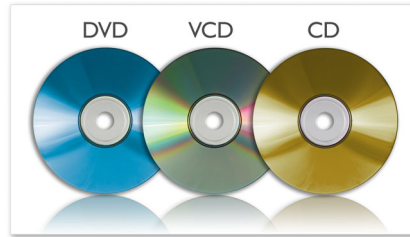

DVD, DVD+/-RW, (S)VCD, CD

Den bærbare Philips-DVD-spilleren er kompatibel med de fleste DVD- og CD-platene som er tilgjengelige på markedet. DVD, DVD+/-R, DVD+/-RW, (S)VCD og CD – alle disse kan spilles av på DVD-spilleren. DVD+/-R er en forkortelse for en DVD-stasjon som kan lese begge de to vanlige opptakbare DVD-formatene. Tilsvarende leser DVD+/-RW begge de vanlige overskrivbare platetypene.