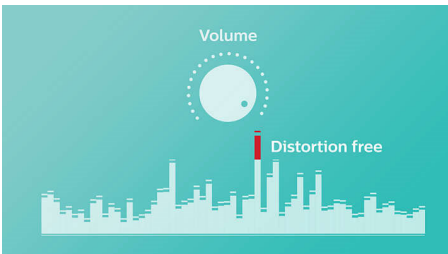

Anti-clipping giver dig mulighed for at afspille musikken ved en højere lydstyrke og bevare dens høje kvalitet, selv når batteriet er ved at løbe tør. Den accepterer indgangssignaler fra 300 mV til 1000 mV og sikrer dine højttalere mod beskadigelse ved forvrængning. Denne indbyggede højttaler overvåger musiksignalet, når det går gennem forstærkeren, og holder spidsbelastningen inden for forstærkerområdet, hvilket forhindrer lydforvrængning forårsaget af clipping uden at påvirke lydstyrken. En bærbar højttalers evne til at gengive musikalske spidsbelastning mindskes i takt med batteriniveauet, mens anti-clipping reducerer spidsbelastningen forårsaget af lavt batteriniveau, så musikken ikke forvrænges.